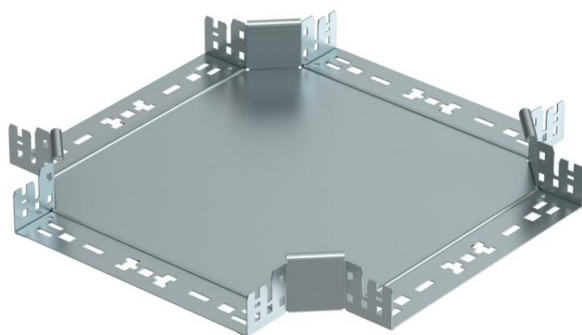

Tehnicki list

Križni element Magic 60 FS

Broj artikla: 7027005

Križni element s integriranim spojnicama za brzo povezivanje. Za sve tipove kabelaških polica visine 60 mm.

St Čelik

FS galvanski pocinčano

Referentni podaci

Broj artikla	7027005
Tip	RKM 620 FS
Opis 1	Križni element
Opis 2	s integriranim spojnicama
Proizvođač:	OBO
Dimenzija	60x200
Materijal	Čelik
Površina	pocinčano
Norma površine	DIN EN 10346
Najmanja prodajna jedinica	1
Jedinica količine	Komad
Težina	159,8 kg
Jedinica za težinu	kg/100 kom.

Tehnicki list

Križni element Magic 60 FS

Broj artikla: 7027005

Dimenzije

Širina	200 mm
Širina	8 in
Visina	60 mm
Visina	2 in
Debljina lima	1,25 mm
Mjera B	200 mm

Tehnički podaci

Savijanje (kut)	90°
Izvedba spojnice	integrirana spojnica
Očuvanje funkcije	da
Debljina podnog lima	1,25 mm
NATO šablona za bušenje	ne
Promjena smjera	horizontalno
Nehrđajući plemeniti čelik, obrađen	ne
Izvedba velikog raspona	ne
Vrsta spoja sustava nosača kabela	Pričvršćivanje klik-sustavom
Debljina stranice	1,25 mm