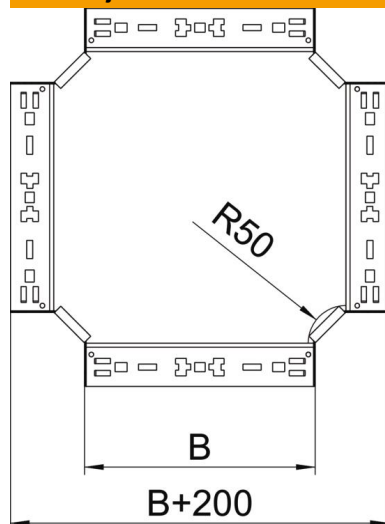

Tehnicki list

Križni element Magic 60 FS

Broj artikla: 7027005

Križni element s integriranim spojnicama za brzo povezivanje. Za sve tipove kabelaških polica visine 60 mm.

St Čelik

FS galvanski pocinčano

Referentni podaci

Broj artikla	7027005
Tip	RKM 620 FS
Opis 1	Križni element
Opis 2	s integriranim spojnicama
Proizvođač:	OBO
Dimenzija	60x200
Materijal	Čelik
Površina	pocinčano
Norma površine	DIN EN 10346
Najmanja prodajna jedinica	1
Jedinica količine	Komad
Težina	159,8 kg
Jedinica za težinu	kg/100 kom.

Tehnicki list

Križni element Magic 60 FS

Broj artikla: 7027005

Dimenzije

Širina	200 mm
Širina	8 in
Visina	60 mm
Visina	2 in
Debljina lima	1,25 mm
Mjera B	200 mm

Tehnički podaci

Savijanje (kut)	90°
Izvedba spojnice	integrirana spojnica
Očuvanje funkcije	da
Debljina podnog lima	1,25 mm
NATO šablona za bušenje	ne
Promjena smjera	horizontalno
Nehrđajući plemeniti čelik, obrađen	ne
Izvedba velikog raspona	ne
Vrsta spoja sustava nosača kabela	Pričvršćivanje klik-sustavom
Debljina stranice	1,25 mm