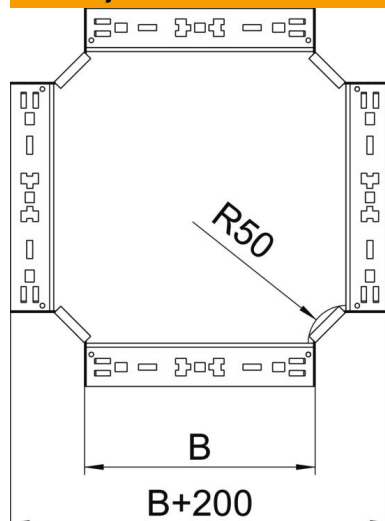

Tehnicki list

Križni element Magic 60 FT

Broj artikla: 7027021

Križni element s integriranim spojnicama za brzo povezivanje. Za sve tipove kablskih polica visine 60 mm.

St Čelik

FT vruće pocinčano

Referentni podaci

| | |
|----------------------------|---------------------------|
| Broj artikla | 7027021 |
| Tip | RKM 610 FT |
| Opis 1 | Križni element |
| Opis 2 | s integriranim spojnicama |
| Proizvođač: | OBO |
| Dimenzija | 60x100 |
| Materijal | Čelik |
| Površina | vruće pocinčano |
| Norma površine | DIN EN ISO 1461 |
| Najmanja prodajna jedinica | 1 |
| Jedinica količine | Komad |
| Težina | 100 kg |
| Jedinica za težinu | kg/100 kom. |

Tehnicki list

Križni element Magic 60 FT

Broj artikla: 7027021

Dimenzije

| | |
|---------------|---------|
| Širina | 100 mm |
| Širina | 4 in |
| Visina | 60 mm |
| Visina | 2 in |
| Debljina lima | 1,25 mm |
| Mjera B | 100 mm |

Tehnički podaci

| | |
|-------------------------------------|------------------------------|
| Savijanje (kut) | 90° |
| Izvedba spojnice | integrirana spojnica |
| Očuvanje funkcije | da |
| Debljina podnog lima | 1,25 mm |
| Promjena smjera | horizontalno |
| Nehrdajući plemeniti čelik, obrađen | ne |
| Izvedba velikog raspona | ne |
| Vrsta spoja sustava nosača kabela | Pričvršćivanje klik-sustavom |
| Debljina stranice | 1,25 mm |