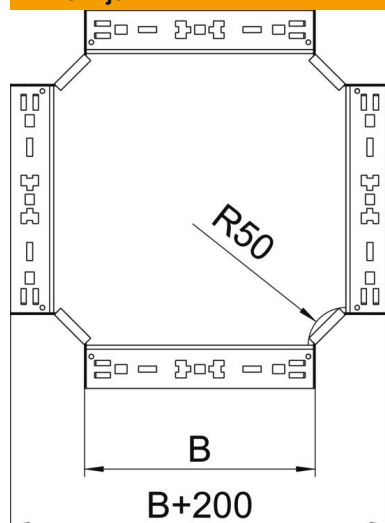

### Referentni podaci

Broj artikla	7027001
Tip	RKM 610 FS
Opis 1	Križni element
Opis 2	s integriranim spojnicama
Proizvođač:	OBO
Dimenzija	60x100
Materijal	Čelik
Površina	pocinčano
Norma površine	DIN EN 10346
Najmanja prodajna jedinica	1
Jedinica količine	Komad
Težina	92,5 kg
Jedinica za težinu	kg/100 kom.

### Dimenzije

Širina	100 mm
Širina	4 in
Visina	60 mm
Visina	2 in
Debljina lima	1,25 mm
Mjera B	100 mm