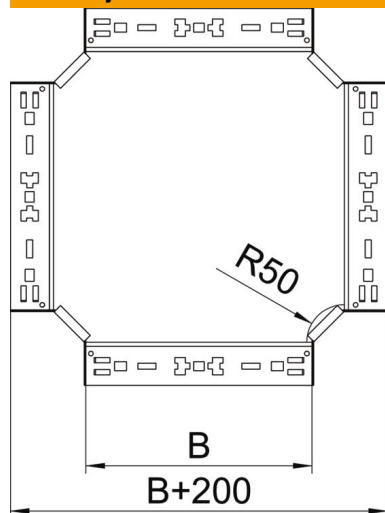

Tehnicki list

Križni element Magic 110 FS

Broj artikla: 7027167

Križni element s integriranim spojnicama za brzo povezivanje. Za sve tipove kablskih polica visine 110 mm.

St Čelik

FS galvanski pocinčano

Referentni podaci

Broj artikla	7027167
Tip	RKM 130 FS
Opis 1	Križni element
Opis 2	s integriranim spojnicama
Proizvođač:	OBO
Dimenzija	110x300
Materijal	Čelik
Površina	pocinčano
Norma površine	DIN EN 10346
Najmanja prodajna jedinica	1
Jedinica količine	Komad
Težina	277,6 kg
Jedinica za težinu	kg/100 kom.

Tehnicki list

Križni element Magic 110 FS

Broj artikla: 7027167

Dimenzije

Širina	300 mm
Visina	110 mm
Debljina lima	1,25 mm
Mjera B	300 mm

Tehnički podaci

Savijanje (kut)	90°
Izvedba spojnice	integrirana spojnica
Očuvanje funkcije	ne
Debljina podnog lima	1,25 mm
NATO šablona za bušenje	ne
Promjena smjera	horizontalno
Nehrđajući plemeniti čelik, obrađen	ne
Izvedba velikog raspona	ne
Vrsta spoja sustava nosača kabela	Pričvršćivanje klik-sustavom
Debljina stranice	1,25 mm