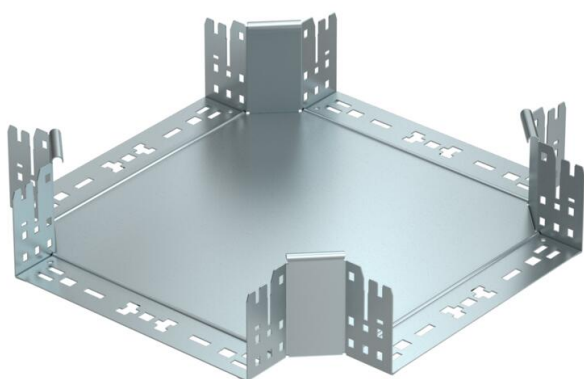

Tehnicki list

Križni element Magic 110 FS

Broj artikla: 7027167

Križni element s integriranim spojnicama za brzo povezivanje. Za sve tipove kablskih polica visine 110 mm.

St Čelik

FS galvanski pocinčano

Referentni podaci

Broj artikla	7027167
Tip	RKM 130 FS
Opis 1	Križni element
Opis 2	s integriranim spojnicama
Proizvođač:	OBO
Dimenzija	110x300
Materijal	Čelik
Površina	pocinčano
Norma površine	DIN EN 10346
Najmanja prodajna jedinica	1
Jedinica količine	Komad
Težina	277,6 kg
Jedinica za težinu	kg/100 kom.

Tehnicki list

Križni element Magic 110 FS

Broj artikla: 7027167

Dimenzije

Širina	300 mm
Visina	110 mm
Debljina lima	1,25 mm
Mjera B	300 mm

Tehnički podaci

Savijanje (kut)	90°
Izvedba spojnice	integrirana spojnica
Očuvanje funkcije	ne
Debljina podnog lima	1,25 mm
NATO šablona za bušenje	ne
Promjena smjera	horizontalno
Nehrđajući plemeniti čelik, obrađen	ne
Izvedba velikog raspona	ne
Vrsta spoja sustava nosača kabela	Pričvršćivanje klik-sustavom
Debljina stranice	1,25 mm