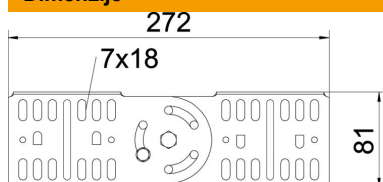

Tehnicki list

Zglobna spojnica FS

Broj artikla: 7082029

Zglobna spojnica za kableske police bočne visine 85 mm.
Uključujući pričvrtni materijal.

St Čelik

FS galvanski pocinčano

Referentni podaci

Broj artikla	7082029
Opis 1	Zglobna spojnica
Opis 2	za kableske kanale
Proizvođač:	OBO
Dimenzija	85x270
Materijal	Čelik
Površina	pocinčano
Norma površine	DIN EN 10346
Najmanja prodajna jedinica	10
Jedinica količine	Komad
Težina	44,1 kg
Jedinica za težinu	kg/100 kom.

Dimenzije

Dimenzije	272 x 81
Duljina	272 mm
Širina	16 mm
Visina	85 mm
Visina	3 in
Debljina lima	2 mm

Tehnicki list

Zglobna spojnica FS

Broj artikla: 7082029

Tehnički podaci

Izvedba	Uzdužna spojnica
Očuvanje funkcije	ne
Prikladno za mrežni kanal	ne
Prikladno za kabelaške ljestve	ne
Prikladno za kabelašku policu	da
Prikladno za visinu nosača kabela	85 mm
Zglobna spojnica horizontalna	ne
Zglobna spojnica vertikalna	da
Nehrđajući plemeniti čelik, obrađen	ne
Vrsta spoja	Spojnice