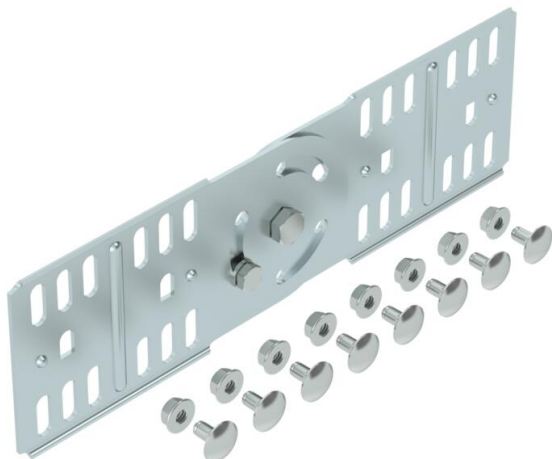

Tehnicki list

Zglobna spojnica FS

Broj artikla: 7082029

Zglobna spojnica za kableske police bočne visine 85 mm.
Uključujući pričvrtni materijal.

St Čelik

FS galvanski pocinčano

Referentni podaci

Broj artikla	7082029
Opis 1	Zglobna spojnica
Opis 2	za kableske kanale
Proizvođač:	OBO
Dimenzija	85x270
Materijal	Čelik
Površina	pocinčano
Norma površine	DIN EN 10346
Najmanja prodajna jedinica	10
Jedinica količine	Komad
Težina	44,1 kg
Jedinica za težinu	kg/100 kom.

Dimenzije

Dimenzije	272 x 81
Duljina	272 mm
Širina	16 mm
Visina	85 mm
Visina	3 in
Debljina lima	2 mm

Tehnicki list

Zglobna spojnica FS

Broj artikla: 7082029

Tehnički podaci

Izvedba	Uzdužna spojnica
Očuvanje funkcije	ne
Prikladno za mrežni kanal	ne
Prikladno za kabelaške ljestve	ne
Prikladno za kabelašku policu	da
Prikladno za visinu nosača kabela	85 mm
Zglobna spojnica horizontalna	ne
Zglobna spojnica vertikalna	da
Nehrđajući plemeniti čelik, obrađen	ne
Vrsta spoja	Spojnice