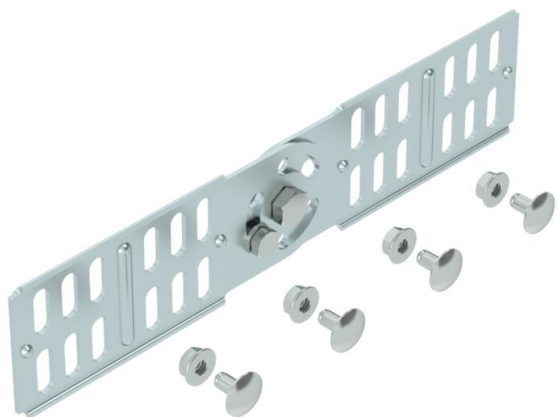

Tehnicki list

Zglobna spojnica 60 FS

Broj artikla: 7082010

Zglobna spojnica za kableske police bočne visine 60 mm.
Uključujući pričvrtni materijal.

St Čelik

FS galvanski pocinčano

Referentni podaci

Broj artikla	7082010
Opis 1	Zglobna spojnica
Opis 2	za kableske kanale
Proizvođač:	OBO
Dimenzija	60x260
Materijal	Čelik
Površina	pocinčano
Norma površine	DIN EN 10346
Najmanja prodajna jedinica	10
Jedinica količine	Komad
Težina	25,1 kg
Jedinica za težinu	kg/100 kom.

Dimenzije

Dimenzije	254 x 56
Duljina	254 mm
Širina	16 mm
Visina	60 mm
Visina	2 in
Debljina lima	2 mm

Tehnicki list

Zglobna spojnica 60 FS

Broj artikla: 7082010

Tehnički podaci

Izvedba	Uzdužna spojnica
Očuvanje funkcije	ne
Prikladno za mrežni kanal	ne
Prikladno za kabelaške ljestve	ne
Prikladno za kabelašku policu	da
Prikladno za visinu nosača kabela	60 mm
Zglobna spojnica horizontalna	ne
Zglobna spojnica vertikalna	da
Vrsta spoja	Spojnice