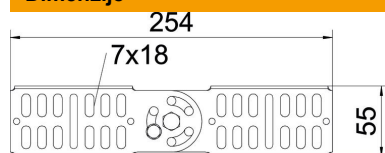

Tehnicki list

Zglobna spojnica 60 FS

Broj artikla: 7082010

Zglobna spojnica za kableske police bočne visine 60 mm.
Uključujući pričvrtni materijal.

St Čelik

FS galvanski pocinčano

Referentni podaci

Broj artikla	7082010
Opis 1	Zglobna spojnica
Opis 2	za kableske kanale
Proizvođač:	OBO
Dimenzija	60x260
Materijal	Čelik
Površina	pocinčano
Norma površine	DIN EN 10346
Najmanja prodajna jedinica	10
Jedinica količine	Komad
Težina	25,1 kg
Jedinica za težinu	kg/100 kom.

Dimenzije

Dimenzije	254 x 56
Duljina	254 mm
Širina	16 mm
Visina	60 mm
Visina	2 in
Debljina lima	2 mm

Tehnicki list

Zglobna spojnica 60 FS

Broj artikla: 7082010

Tehnički podaci

Izvedba	Uzdužna spojnica
Očuvanje funkcije	ne
Prikladno za mrežni kanal	ne
Prikladno za kabelaške ljestve	ne
Prikladno za kabelašku policu	da
Prikladno za visinu nosača kabela	60 mm
Zglobna spojnica horizontalna	ne
Zglobna spojnica vertikalna	da
Vrsta spoja	Spojnice