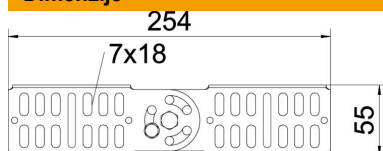

## Zglobna spojnica

Broj artikla: 7082258

Zglobna spojnica za kableske police bočne visine 60 mm.  
Uključujući pričvrtni materijal.

- A2** Nehrđajući čelik 1.4301
- 2B** neprerađen, naknadno obrađen

### Referentni podaci

Broj artikla	7082258
Tip	RGV 60 A2
Opis 1	Zglobna spojnica
Opis 2	za kableske kanale
Proizvođač:	OBO
Dimenzija	60x260
Materijal	Nehrđajući čelik 1.4301
Površina	površina naknadno obrađena
Norma površine	
Najmanja prodajna jedinica	10
Jedinica količine	Komad
Težina	25,1 kg
Jedinica za težinu	kg/100 kom.

### Dimenzije

Dimenzije	254 x 56
Duljina	254 mm
Širina	16 mm
Visina	60 mm
Visina	2 in
Debljina lima	2 mm