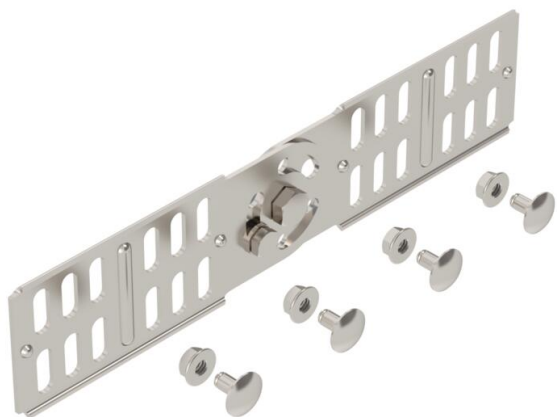

## Zglobna spojnica

Broj artikla: 7082258

Zglobna spojnica za kableske police bočne visine 60 mm.  
Uključujući pričvrtni materijal.

- A2** Nehrđajući čelik 1.4301
- 2B** neprerađen, naknadno obrađen

### Referentni podaci

Broj artikla	7082258
Tip	RGV 60 A2
Opis 1	Zglobna spojnica
Opis 2	za kableske kanale
Proizvođač:	OBO
Dimenzija	60x260
Materijal	Nehrđajući čelik 1.4301
Površina	površina naknadno obrađena
Norma površine	
Najmanja prodajna jedinica	10
Jedinica količine	Komad
Težina	25,1 kg
Jedinica za težinu	kg/100 kom.

### Dimenzije

Dimenzije	254 x 56
Duljina	254 mm
Širina	16 mm
Visina	60 mm
Visina	2 in
Debljina lima	2 mm