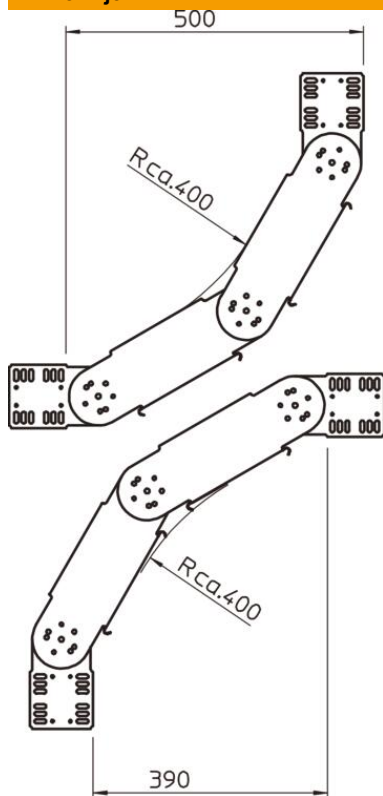

Tehnicki list

Lučna spojnica 90°, vertikalna 110 FT

Broj artikla: 7081555

Lučna spojnica 90°, vertikalna, za sve tipove kabelskih polica visine 110 mm.
Lučna spojnica isporučuje se nemontirana.

CE

St Čelik

FT vruće pocinčano

Referentni podaci

Broj artikla	7081555
Tip	RGBV 160 FT
Opis 1	Lučna spojnica
Opis 2	vertikalna
Proizvođač:	OBO
Dimenzija	110x600
Materijal	Čelik
Površina	vruće pocinčano
Norma površine	DIN EN ISO 1461
Najmanja prodajna jedinica	1
Jedinica količine	Komad
Težina	630 kg
Jedinica za težinu	kg/100 kom.

Tehnicki list

Lučna spojnica 90°, vertikalna 110 FT

Broj artikla: 7081555

Dimenzije

Širina	600 mm
Visina	110 mm
Debljina lima	1 mm
Mjera R	400 mm

Tehnički podaci

Savijanje (kut)	90°
Izvedba spojnice	isporučena spojnica
Oblik	Kompletna lučna spojnica
Očuvanje funkcije	ne
Montažna perforacija u podu	ne
NATO šablona za bušenje	ne
Promjena smjera	vertikalno uzlazno/silazno
Nehrđajući plemeniti čelik, obrađen	ne
Bočna perforacija	ne
Izvedba velikog raspona	ne
Vrsta spoja sustava nosača kabela	navijano