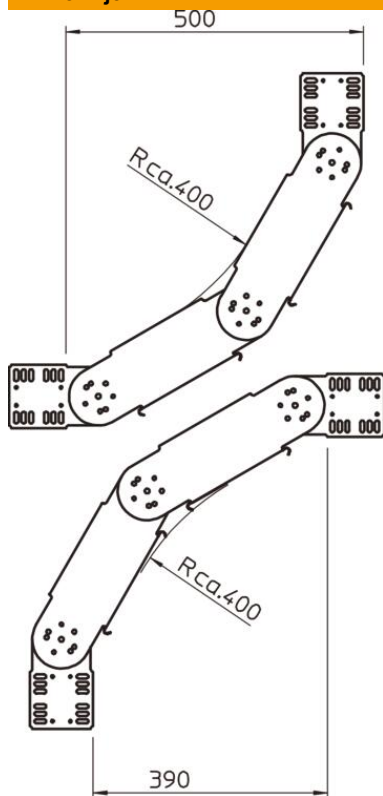

# Tehnicki list

Lučna spojnica 90°, vertikalna 110 FT

Broj artikla: 7081502

Lučna spojnica 90°, vertikalna, za sve tipove kabelskih policama visine 110 mm.  
Lučna spojnica isporučuje se nemontirana.

**St** Čelik

## Referentni podaci

Broj artikla	7081502
Tip	RGBV 150 FT
Opis 1	Lučna spojnica
Opis 2	vertikalna
Proizvođač:	OBO
Dimenzija	110x500
Materijal	Čelik
Površina	vruće pocinčano
Norma površine	DIN EN ISO 1461
Najmanja prodajna jedinica	1
Jedinica količine	Komad
Težina	580 kg
Jedinica za težinu	kg/100 kom.

# Tehnicki list

Lučna spojnica 90°, vertikalna 110 FT

Broj artikla: 7081502

## Dimenzije

Širina	500 mm
Širina	20 in
Visina	110 mm
Visina	4 in
Debljina lima	1 mm
Mjera R	400 mm