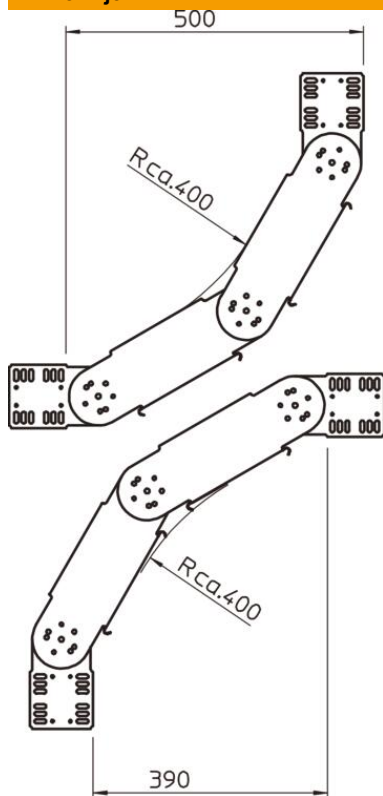

Tehnicki list

Lučna spojnica 90°, vertikalna 110 FT

Broj artikla: 7081405

Lučna spojnica 90°, vertikalna, za sve tipove kabelskih polica visine 110 mm.
Lučna spojnica isporučuje se nemontirana.

St Čelik

FT vruće pocinčano

Referentni podaci

Broj artikla	7081405
Tip	RGBV 140 FT
Opis 1	Lučna spojnica
Opis 2	vertikalna
Proizvođač:	OBO
Dimenzija	110x400
Materijal	Čelik
Površina	vruće pocinčano
Norma površine	DIN EN ISO 1461
Najmanja prodajna jedinica	1
Jedinica količine	Komad
Težina	530 kg
Jedinica za težinu	kg/100 kom.

Tehnicki list

Lučna spojnica 90°, vertikalna 110 FT

Broj artikla: 7081405

Dimenzije

Širina	400 mm
Širina	16 in
Visina	110 mm
Visina	4 in
Debljina lima	1 mm
Mjera R	400 mm

Tehnički podaci

Savijanje (kut)	90°
Izvedba spojnice	isporučena spojnica
Oblik	Kompletna lučna spojnica
Očuvanje funkcije	ne
Montažna perforacija u podu	ne
NATO šablona za bušenje	ne
Promjena smjera	vertikalno uzlazno/silazno
Nehrđajući plemeniti čelik, obrađen	ne
Bočna perforacija	ne
Izvedba velikog raspona	ne
Vrsta spoja sustava nosača kabela	navijano