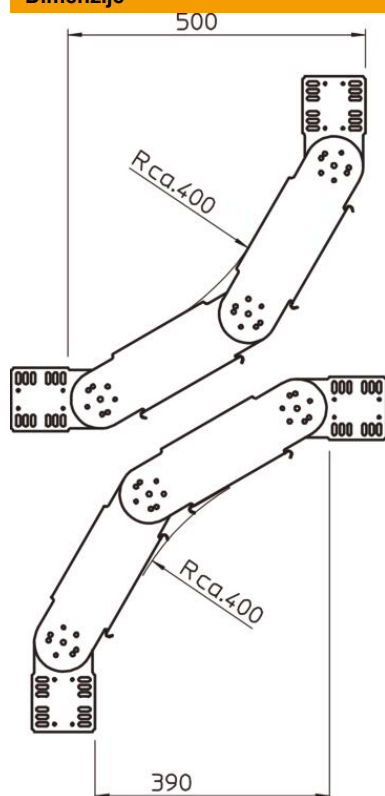

# Tehnicki list

Lučna spojnica 90°, vertikalna 110 FT

Broj artikla: 7081308

Lučna spojnica 90°, vertikalna, za sve tipove kabelskih polica visine 110 mm.  
Lučna spojnica isporučuje se nemontirana.

**St** Čelik

## Referentni podaci

Broj artikla	7081308
Tip	RGBV 130 FT
Opis 1	Lučna spojnica
Opis 2	vertikalna
Proizvođač:	OBO
Dimenzija	110x300
Materijal	Čelik
Površina	vruće pocinčano
Norma površine	DIN EN ISO 1461
Najmanja prodajna jedinica	1
Jedinica količine	Komad
Težina	480 kg
Jedinica za težinu	kg/100 kom.

# Tehnicki list

Lučna spojnica 90°, vertikalna 110 FT

Broj artikla: 7081308

## Dimenzije

Širina	300 mm
Širina	12 in
Visina	110 mm
Visina	4 in
Debljina lima	1 mm
Mjera R	400 mm