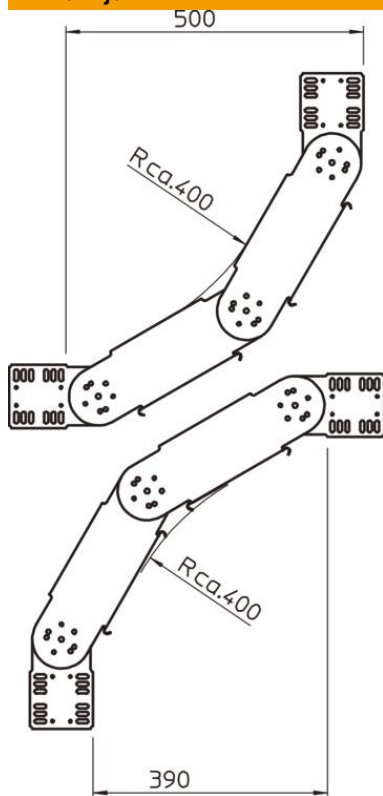

Tehnicki list

Lučna spojnica 90°, vertikalna 110 FT

Broj artikla: 7081200

Lučna spojnica 90°, vertikalna, za sve tipove kabelskih polica visine 110 mm.
Lučna spojnica isporučuje se nemontirana.

St Čelik

FT vruće pocinčano

Referentni podaci

Broj artikla	7081200
Tip	RGBV 120 FT
Opis 1	Lučna spojnica
Opis 2	vertikalna
Proizvođač:	OBO
Dimenzija	110x200
Materijal	Čelik
Površina	vruće pocinčano
Norma površine	DIN EN ISO 1461
Najmanja prodajna jedinica	1
Jedinica količine	Komad
Težina	420 kg
Jedinica za težinu	kg/100 kom.

Tehnicki list

Lučna spojnica 90°, vertikalna 110 FT

Broj artikla: 7081200

Dimenzije

Širina	200 mm
Širina	8 in
Visina	110 mm
Visina	4 in
Debljina lima	1 mm
Mjera R	400 mm

Tehnički podaci

Savijanje (kut)	90°
Izvedba spojnice	isporučena spojnica
Oblik	Kompletna lučna spojnica
Očuvanje funkcije	ne
Montažna perforacija u podu	ne
NATO šablona za bušenje	ne
Promjena smjera	vertikalno uzlazno/silazno
Nehrđajući plemeniti čelik, obrađen	ne
Bočna perforacija	ne
Izvedba velikog raspona	ne
Vrsta spoja sustava nosača kabela	navijano