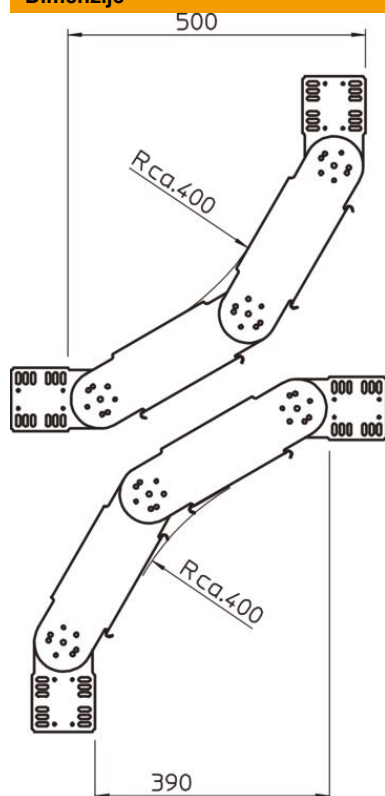

Tehnicki list

Lučna spojnica 90°, vertikalna 110 FT

Broj artikla: 7081103

Lučna spojnica 90°, vertikalna, za sve tipove kabelskih polica visine 110 mm.
Lučna spojnica isporučuje se nemontirana.

CE

St Čelik

FT vruće pocinčano

Referentni podaci

Broj artikla	7081103
Tip	RGBV 110 FT
Opis 1	Lučna spojnica
Opis 2	vertikalna
Proizvođač:	OBO
Dimenzija	110x100
Materijal	Čelik
Površina	vruće pocinčano
Norma površine	DIN EN ISO 1461
Najmanja prodajna jedinica	1
Jedinica količine	Komad
Težina	363 kg
Jedinica za težinu	kg/100 kom.

Tehnicki list

Lučna spojnica 90°, vertikalna 110 FT

Broj artikla: 7081103

Dimenzije

Širina	100 mm
Širina	4 in
Visina	110 mm
Visina	4 in
Debljina lima	1 mm
Mjera R	400 mm

Tehnički podaci

Savijanje (kut)	90°
Izvedba spojnice	isporučena spojnica
Oblik	Kompletna lučna spojnica
Očuvanje funkcije	ne
Montažna perforacija u podu	ne
NATO šablona za bušenje	ne
Promjena smjera	vertikalno uzlazno/silazno
Nehrđajući plemeniti čelik, obrađen	ne
Bočna perforacija	ne
Izvedba velikog raspona	ne
Vrsta spoja sustava nosača kabela	navijano