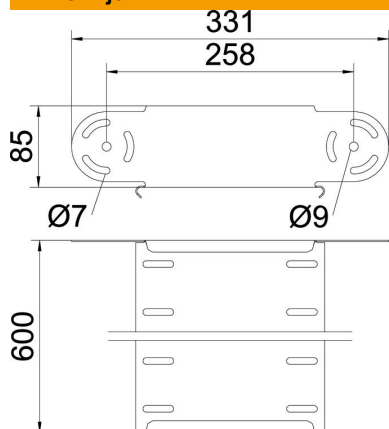

Tehnicki list

Koljeno, okomito, 85 FS

Broj artikla: 7005563

Vertikalni element lučne spojnice za sve tipove kablskih polica visine 85 mm.
Zglobne spojnice RGV 85 se moraju posebno naručiti.

CE

St

Čelik

FS

galvanski pocinčano

Referentni podaci

Broj artikla	7005563
Tip	RGBEV 860 FS
Opis 1	Element lučne spojnice
Opis 2	vertikalni
Proizvođač:	OBO
Dimenzija	85x600
Materijal	Čelik
Površina	pocinčano
Norma površine	DIN EN 10346
Najmanja prodajna jedinica	1
Jedinica količine	Komad
Težina	173,4 kg
Jedinica za težinu	kg/100 kom.

Tehnicki list

Koljeno, okomito, 85 FS

Broj artikla: 7005563

Dimenzije

Širina	600 mm
Širina	24 in
Visina	85 mm
Visina	3 in
Debljina lima	1 mm
Mjera B	600 mm

Tehnički podaci

Savijanje (kut)	podesivo
Izvedba spojnice	bez spojnice
Oblik	Element lučne spojnice
Očuvanje funkcije	ne
Montažna perforacija u podu	ne
NATO šablona za bušenje	ne
Promjena smjera	vertikalno uzlazno/silazno
Nehrđajući plemeniti čelik, obrađen	ne
Bočna perforacija	ne
Izvedba velikog raspona	ne
Vrsta spoja sustava nosača kabela	navijano