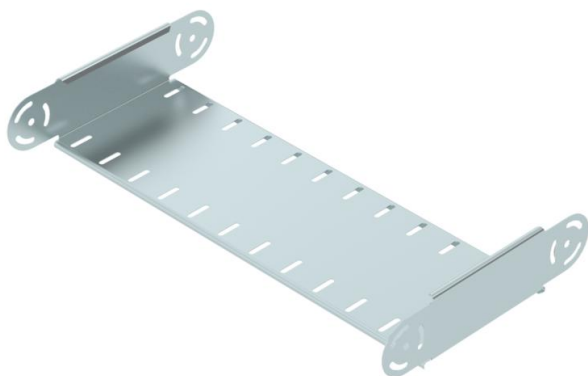

Tehnicki list

Koljeno, okomito, 85 FS

Broj artikla: 7005563

Vertikalni element lučne spojnice za sve tipove kablskih polica visine 85 mm.
Zglobne spojnice RGV 85 se moraju posebno naručiti.

CE

St

Čelik

FS

galvanski pocinčano

Referentni podaci

Broj artikla	7005563
Tip	RGBEV 860 FS
Opis 1	Element lučne spojnice
Opis 2	vertikalni
Proizvođač:	OBO
Dimenzija	85x600
Materijal	Čelik
Površina	pocinčano
Norma površine	DIN EN 10346
Najmanja prodajna jedinica	1
Jedinica količine	Komad
Težina	173,4 kg
Jedinica za težinu	kg/100 kom.

Tehnicki list

Koljeno, okomito, 85 FS

Broj artikla: 7005563

Dimenzije

Širina	600 mm
Širina	24 in
Visina	85 mm
Visina	3 in
Debljina lima	1 mm
Mjera B	600 mm

Tehnički podaci

Savijanje (kut)	podesivo
Izvedba spojnice	bez spojnice
Oblik	Element lučne spojnice
Očuvanje funkcije	ne
Montažna perforacija u podu	ne
NATO šablona za bušenje	ne
Promjena smjera	vertikalno uzlazno/silazno
Nehrđajući plemeniti čelik, obrađen	ne
Bočna perforacija	ne
Izvedba velikog raspona	ne
Vrsta spoja sustava nosača kabela	navijano