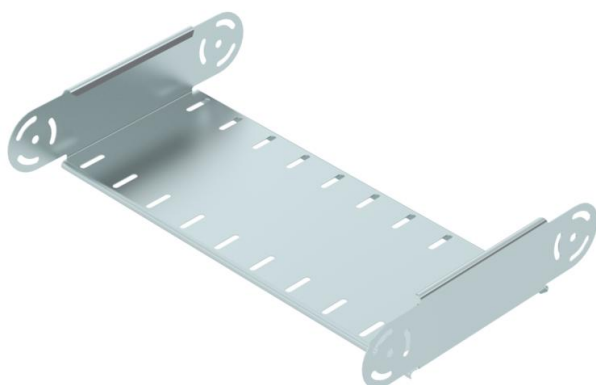

Tehnicki list

Koljeno, okomito, 85 FS

Broj artikla: 7005547

Vertikalni element lučne spojnice za sve tipove kabljskih polica visine 85 mm.
Zglobne spojnice RGV 85 se moraju posebno naručiti.

CE

St

Čelik

FS

galvanski pocinčano

Referentni podaci

Broj artikla	7005547
Tip	RGBEV 850 FS
Opis 1	Element lučne spojnice
Opis 2	vertikalni
Proizvođač:	OBO
Dimenzija	85x500
Materijal	Čelik
Površina	pocinčano
Norma površine	DIN EN 10346
Najmanja prodajna jedinica	1
Jedinica količine	Komad
Težina	153,1 kg
Jedinica za težinu	kg/100 kom.

Tehnicki list

Koljeno, okomito, 85 FS

Broj artikla: 7005547

Dimenzije

Širina	500 mm
Širina	20 in
Visina	85 mm
Visina	3 in
Debljina lima	1 mm
Mjera B	500 mm

Tehnički podaci

Savijanje (kut)	podesivo
Izvedba spojnice	bez spojnice
Oblik	Element lučne spojnice
Očuvanje funkcije	ne
Montažna perforacija u podu	ne
NATO šablona za bušenje	ne
Promjena smjera	vertikalno uzlazno/silazno
Nehrđajući plemeniti čelik, obrađen	ne
Bočna perforacija	ne
Izvedba velikog raspona	ne
Vrsta spoja sustava nosača kabela	navijano