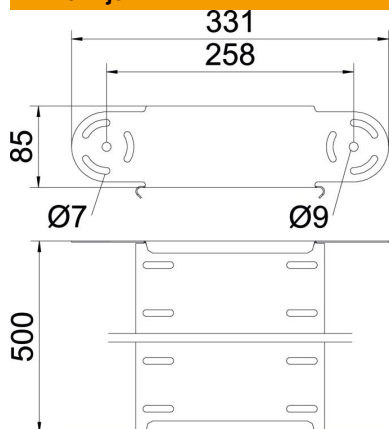

Tehnicki list

Koljeno, okomito, 85 FS

Broj artikla: 7005547

Vertikalni element lučne spojnice za sve tipove kabljskih polica visine 85 mm.
Zglobne spojnice RGV 85 se moraju posebno naručiti.

CE

St

Čelik

FS

galvanski pocinčano

Referentni podaci

Broj artikla	7005547
Tip	RGBEV 850 FS
Opis 1	Element lučne spojnice
Opis 2	vertikalni
Proizvođač:	OBO
Dimenzija	85x500
Materijal	Čelik
Površina	pocinčano
Norma površine	DIN EN 10346
Najmanja prodajna jedinica	1
Jedinica količine	Komad
Težina	153,1 kg
Jedinica za težinu	kg/100 kom.

Tehnicki list

Koljeno, okomito, 85 FS

Broj artikla: 7005547

Dimenzije

Širina	500 mm
Širina	20 in
Visina	85 mm
Visina	3 in
Debljina lima	1 mm
Mjera B	500 mm

Tehnički podaci

Savijanje (kut)	podesivo
Izvedba spojnice	bez spojnice
Oblik	Element lučne spojnice
Očuvanje funkcije	ne
Montažna perforacija u podu	ne
NATO šablona za bušenje	ne
Promjena smjera	vertikalno uzlazno/silazno
Nehrđajući plemeniti čelik, obrađen	ne
Bočna perforacija	ne
Izvedba velikog raspona	ne
Vrsta spoja sustava nosača kabela	navijano