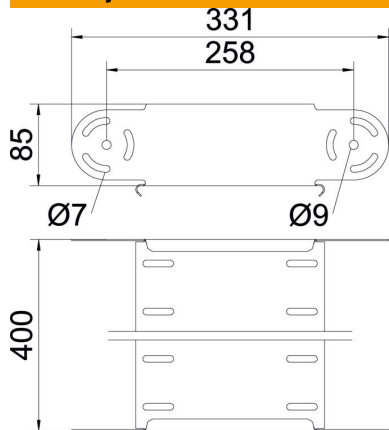

Tehnicki list

Koljeno, okomito, 85 FS

Broj artikla: 7005520

Vertikalni element lučne spojnice za sve tipove kablskih polica visine 85 mm.
Zglobne spojnice RGV 85 se moraju posebno naručiti.

St

Čelik

FS

galvanski pocinčano

Referentni podaci

Broj artikla	7005520
Tip	RGBEV 840 FS
Opis 1	Element lučne spojnice
Opis 2	vertikalni
Proizvođač:	OBO
Dimenzija	85x400
Materijal	Čelik
Površina	pocinčano
Norma površine	DIN EN 10346
Najmanja prodajna jedinica	1
Jedinica količine	Komad
Težina	133 kg
Jedinica za težinu	kg/100 kom.

Tehnicki list

Koljeno, okomito, 85 FS

Broj artikla: 7005520

Dimenzije

Širina	400 mm
Širina	16 in
Visina	85 mm
Visina	3 in
Debljina lima	1 mm
Mjera B	400 mm

Tehnički podaci

Savijanje (kut)	podesivo
Izvedba spojnice	bez spojnice
Oblik	Element lučne spojnice
Očuvanje funkcije	ne
Montažna perforacija u podu	ne
NATO šablona za bušenje	ne
Promjena smjera	vertikalno uzlazno/silazno
Nehrđajući plemeniti čelik, obrađen	ne
Bočna perforacija	ne
Izvedba velikog raspona	ne
Vrsta spoja sustava nosača kabela	navijano