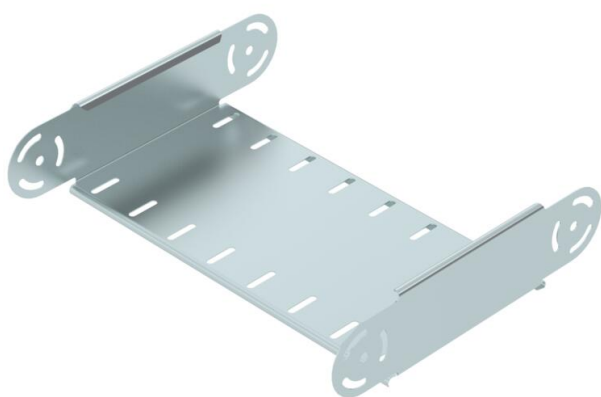

Tehnicki list

Koljeno, okomito, 85 FS

Broj artikla: 7005520

Vertikalni element lučne spojnice za sve tipove kablskih polica visine 85 mm.
Zglobne spojnice RGV 85 se moraju posebno naručiti.

St

Čelik

FS

galvanski pocinčano

Referentni podaci

Broj artikla	7005520
Tip	RGBEV 840 FS
Opis 1	Element lučne spojnice
Opis 2	vertikalni
Proizvođač:	OBO
Dimenzija	85x400
Materijal	Čelik
Površina	pocinčano
Norma površine	DIN EN 10346
Najmanja prodajna jedinica	1
Jedinica količine	Komad
Težina	133 kg
Jedinica za težinu	kg/100 kom.

Tehnicki list

Koljeno, okomito, 85 FS

Broj artikla: 7005520

Dimenzije

Širina	400 mm
Širina	16 in
Visina	85 mm
Visina	3 in
Debljina lima	1 mm
Mjera B	400 mm

Tehnički podaci

Savijanje (kut)	podesivo
Izvedba spojnice	bez spojnice
Oblik	Element lučne spojnice
Očuvanje funkcije	ne
Montažna perforacija u podu	ne
NATO šablona za bušenje	ne
Promjena smjera	vertikalno uzlazno/silazno
Nehrđajući plemeniti čelik, obrađen	ne
Bočna perforacija	ne
Izvedba velikog raspona	ne
Vrsta spoja sustava nosača kabela	navijano