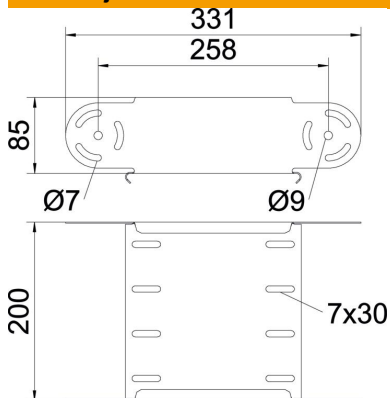

Tehnicki list

Koljeno, okomito, 85 FS

Broj artikla: 7005482

Vertikalni element lučne spojnice za sve tipove kabelaških policica visine 85 mm. Zglobne spojnice RGV 85 se moraju posebno naručiti.

CE

St

Čelik

FS

galvanski pocinčano

Referentni podaci

Broj artikla	7005482
Tip	RGBEV 820 FS
Opis 1	Element lučne spojnice
Opis 2	vertikalni
Proizvođač:	OBO
Dimenzija	85x200
Materijal	Čelik
Površina	pocinčano
Norma površine	DIN EN 10346
Najmanja prodajna jedinica	1
Jedinica količine	Komad
Težina	91,9 kg
Jedinica za težinu	kg/100 kom.

Tehnicki list

Koljeno, okomito, 85 FS

Broj artikla: 7005482

Dimenzije

Širina	200 mm
Širina	8 in
Visina	85 mm
Visina	3 in
Debljina lima	1 mm
Mjera B	200 mm

Tehnički podaci

Savijanje (kut)	podesivo
Izvedba spojnice	bez spojnice
Oblik	Element lučne spojnice
Očuvanje funkcije	ne
Montažna perforacija u podu	ne
NATO šablona za bušenje	ne
Promjena smjera	vertikalno uzlazno/silazno
Nehrđajući plemeniti čelik, obrađen	ne
Bočna perforacija	ne
Izvedba velikog raspona	ne
Vrsta spoja sustava nosača kabela	navijano