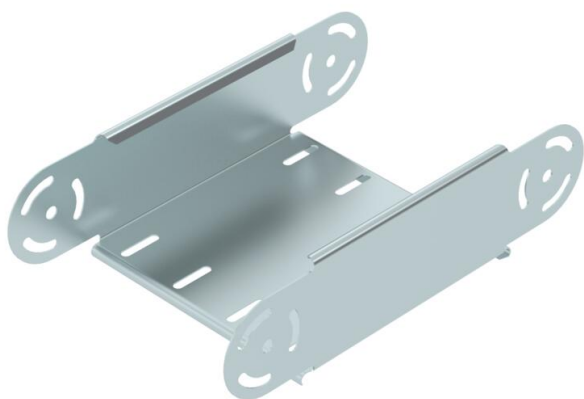

Tehnicki list

Koljeno, okomito, 85 FS

Broj artikla: 7005482

Vertikalni element lučne spojnice za sve tipove kabelaških policica visine 85 mm. Zglobne spojnice RGV 85 se moraju posebno naručiti.

CE

St

Čelik

FS

galvanski pocinčano

Referentni podaci

Broj artikla	7005482
Tip	RGBEV 820 FS
Opis 1	Element lučne spojnice
Opis 2	vertikalni
Proizvođač:	OBO
Dimenzija	85x200
Materijal	Čelik
Površina	pocinčano
Norma površine	DIN EN 10346
Najmanja prodajna jedinica	1
Jedinica količine	Komad
Težina	91,9 kg
Jedinica za težinu	kg/100 kom.

Tehnicki list

Koljeno, okomito, 85 FS

Broj artikla: 7005482

Dimenzije

Širina	200 mm
Širina	8 in
Visina	85 mm
Visina	3 in
Debljina lima	1 mm
Mjera B	200 mm

Tehnički podaci

Savijanje (kut)	podesivo
Izvedba spojnice	bez spojnice
Oblik	Element lučne spojnice
Očuvanje funkcije	ne
Montažna perforacija u podu	ne
NATO šablona za bušenje	ne
Promjena smjera	vertikalno uzlazno/silazno
Nehrđajući plemeniti čelik, obrađen	ne
Bočna perforacija	ne
Izvedba velikog raspona	ne
Vrsta spoja sustava nosača kabela	navijano