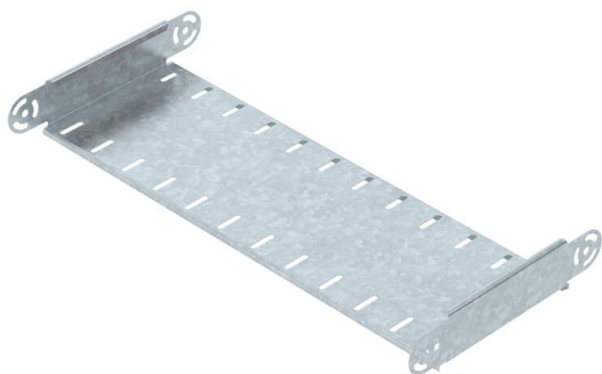

# Tehnicki list

Element lučne spojnice, okomito, 60 FT

Broj artikla: 7075596

Vertikalni element lučne spojnice za sve tipove kabljskih policica visine 60 mm.  
Zglobne spojnice RGV 60 se moraju posebno naručiti.  
RGV 60 i šestorokutne vijke SKS 8 x 16 naručiti zasebno.

## Referentni podaci

Broj artikla	7075596
Tip	RGBEV 660 FT
Opis 1	Element lučne spojnice
Opis 2	vertikalni
Proizvođač:	OBO
Dimenzija	60x600
Materijal	Čelik
Površina	vruće pocinčano
Norma površine	DIN EN ISO 1461
Najmanja prodajna jedinica	1
Jedinica količine	Komad
Težina	167,2 kg
Jedinica za težinu	kg/100 kom.

# Tehnicki list

Element lučne spojnice, okomito, 60 FT

Broj artikla: 7075596

## Dimenzije

Širina	600 mm
Širina	24 in
Visina	60 mm
Visina	2 in
Debljina lima	1 mm
Mjera B	600 mm