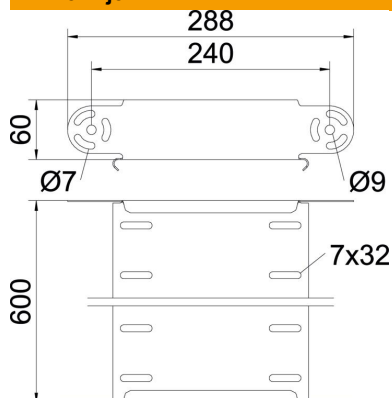

## Referentni podaci

Broj artikla	7075596
Tip	RGBEV 660 FT
Opis 1	Element lučne spojnice
Opis 2	vertikalni
Proizvođač:	OBO
Dimenzija	60x600
Materijal	Čelik
Površina	vruće pocinčano
Norma površine	DIN EN ISO 1461
Najmanja prodajna jedinica	1
Jedinica količine	Komad
Težina	167,2 kg
Jedinica za težinu	kg/100 kom.

# Tehnicki list

Element lučne spojnice, okomito, 60 FT

Broj artikla: 7075596

## Dimenzije

Širina	600 mm
Širina	24 in
Visina	60 mm
Visina	2 in
Debljina lima	1 mm
Mjera B	600 mm