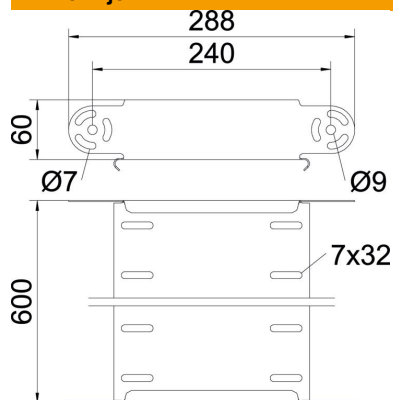

Tehnicki list

Element lučne spojnice, okomiti, 60 FS

Broj artikla: 7005423

Vertikalni element lučne spojnice za sve tipove kablskih polica visine 60 mm.
Zglobne spojnice RGV 60 se moraju posebno naručiti.
RGV 60 i šesterokutne vijke SKS 8 x 16 naručiti zasebno.

CE

St

Čelik

FS

galvanski pocinčano

Referentni podaci

Broj artikla	7005423
Opis 1	Element lučne spojnice
Opis 2	vertikalni
Proizvođač:	OBO
Dimenzija	60x600
Materijal	Čelik
Površina	pocinčano
Norma površine	DIN EN 10346
Najmanja prodajna jedinica	1
Jedinica količine	Komad
Težina	155,9 kg
Jedinica za težinu	kg/100 kom.

Tehnicki list

Element lučne spojnice, okomiti, 60 FS

Broj artikla: 7005423

Dimenzije

Širina	600 mm
Širina	24 in
Visina	60 mm
Visina	2 in
Debljina lima	1 mm
Mjera B	600 mm

Tehnički podaci

Savijanje (kut)	podesivo
Izvedba spojnice	bez spojnice
Oblik	Element lučne spojnice
Očuvanje funkcije	ne
Montažna perforacija u podu	ne
NATO šablona za bušenje	ne
Promjena smjera	vertikalno uzlazno/silazno
Nehrđajući plemeniti čelik, obrađen	ne
Bočna perforacija	ne
Izvedba velikog raspona	ne
Vrsta spoja sustava nosača kabela	navijano