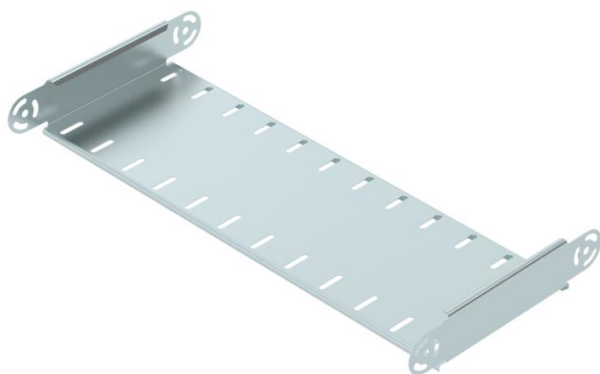

Tehnicki list

Element lučne spojnice, okomiti, 60 FS

Broj artikla: 7005423

Vertikalni element lučne spojnice za sve tipove kablskih polica visine 60 mm.
Zglobne spojnice RGV 60 se moraju posebno naručiti.
RGV 60 i šesterokutne vijke SKS 8 x 16 naručiti zasebno.

CE

St

Čelik

FS

galvanski pocinčano

Referentni podaci

Broj artikla	7005423
Opis 1	Element lučne spojnice
Opis 2	vertikalni
Proizvođač:	OBO
Dimenzija	60x600
Materijal	Čelik
Površina	pocinčano
Norma površine	DIN EN 10346
Najmanja prodajna jedinica	1
Jedinica količine	Komad
Težina	155,9 kg
Jedinica za težinu	kg/100 kom.

Tehnicki list

Element lučne spojnice, okomiti, 60 FS

Broj artikla: 7005423

Dimenzije

Širina	600 mm
Širina	24 in
Visina	60 mm
Visina	2 in
Debljina lima	1 mm
Mjera B	600 mm

Tehnički podaci

Savijanje (kut)	podesivo
Izvedba spojnice	bez spojnice
Oblik	Element lučne spojnice
Očuvanje funkcije	ne
Montažna perforacija u podu	ne
NATO šablona za bušenje	ne
Promjena smjera	vertikalno uzlazno/silazno
Nehrđajući plemeniti čelik, obrađen	ne
Bočna perforacija	ne
Izvedba velikog raspona	ne
Vrsta spoja sustava nosača kabela	navijano