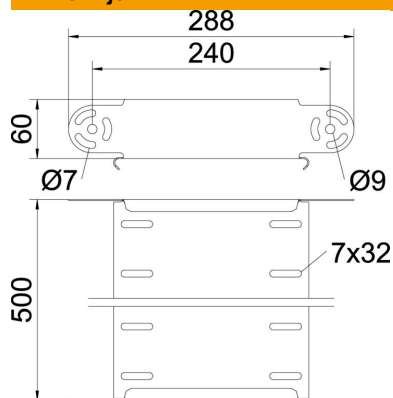

Tehnicki list

Element lučne spojnice, okomiti, 60 FS

Broj artikla: 7005407

Vertikalni element lučne spojnice za sve tipove kabljskih polica visine 60 mm.
Zglobne spojnice RGV 60 se moraju posebno naručiti.
RGV 60 i šestierokutne vijke SKS 8 x 16 naručiti zasebno.

St

Čelik

FS

galvanski pocinčano

Referentni podaci

Broj artikla	7005407
Opis 1	Element lučne spojnice
Opis 2	vertikalni
Proizvođač:	OBO
Dimenzija	60x500
Materijal	Čelik
Površina	pocinčano
Norma površine	DIN EN 10346
Najmanja prodajna jedinica	1
Jedinica količine	Komad
Težina	134 kg
Jedinica za težinu	kg/100 kom.

Tehnicki list

Element lučne spojnice, okomiti, 60 FS

Broj artikla: 7005407

Dimenzije

Širina	500 mm
Širina	20 in
Visina	60 mm
Visina	2 in
Debljina lima	1 mm
Mjera B	500 mm

Tehnički podaci

Savijanje (kut)	podesivo
Izvedba spojnice	bez spojnice
Oblik	Element lučne spojnice
Očuvanje funkcije	ne
Montažna perforacija u podu	ne
NATO šablona za bušenje	ne
Promjena smjera	vertikalno uzlazno/silazno
Nehrdajući plemeniti čelik, obrađen	ne
Bočna perforacija	ne
Izvedba velikog raspona	ne
Vrsta spoja sustava nosača kabela	navijano