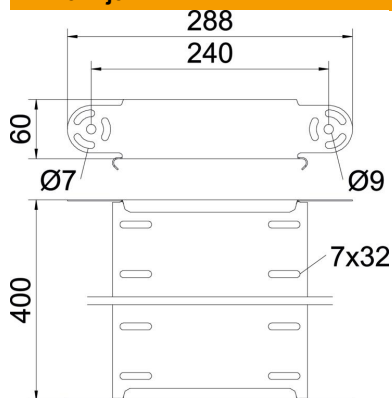

Tehnicki list

Element lučne spojnice, okomito, 60 FT

Broj artikla: 7075405

Vertikalni element lučne spojnice za sve tipove kabljskih polica visine 60 mm.
Zglobne spojnice RGV 60 se moraju posebno naručiti.
RGV 60 i šestorokutne vijke SKS 8 x 16 naručiti zasebno.

CE

St Čelik

FT vruće pocinčano

Referentni podaci

Broj artikla	7075405
Tip	RGBEV 640 FT
Opis 1	Element lučne spojnice
Opis 2	vertikalni
Proizvođač:	OBO
Dimenzija	60x400
Materijal	Čelik
Površina	vruće pocinčano
Norma površine	DIN EN ISO 1461
Najmanja prodajna jedinica	1
Jedinica količine	Komad
Težina	123 kg
Jedinica za težinu	kg/100 kom.

Tehnicki list

Element lučne spojnice, okomito, 60 FT

Broj artikla: 7075405

Dimenzije

Širina	400 mm
Širina	16 in
Visina	60 mm
Visina	2 in
Debljina lima	1 mm
Mjera B	400 mm

Tehnički podaci

Savijanje (kut)	podesivo
Izvedba spojnice	bez spojnice
Oblik	Element lučne spojnice
Očuvanje funkcije	ne
Montažna perforacija u podu	ne
NATO šablona za bušenje	ne
Promjena smjera	vertikalno uzlazno/silazno
Nehrdajući plemeniti čelik, obrađen	ne
Bočna perforacija	ne
Izvedba velikog raspona	ne
Vrsta spoja sustava nosača kabela	navijano