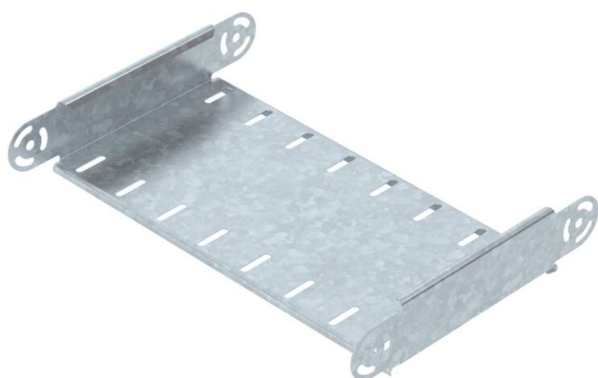

Tehnicki list

Element lučne spojnice, okomito, 60 FT

Broj artikla: 7075405

Vertikalni element lučne spojnice za sve tipove kabljskih polica visine 60 mm.
Zglobne spojnice RGV 60 se moraju posebno naručiti.
RGV 60 i šestorokutne vijke SKS 8 x 16 naručiti zasebno.

CE

St Čelik

FT vruće pocinčano

Referentni podaci

Broj artikla	7075405
Tip	RGBEV 640 FT
Opis 1	Element lučne spojnice
Opis 2	vertikalni
Proizvođač:	OBO
Dimenzija	60x400
Materijal	Čelik
Površina	vruće pocinčano
Norma površine	DIN EN ISO 1461
Najmanja prodajna jedinica	1
Jedinica količine	Komad
Težina	123 kg
Jedinica za težinu	kg/100 kom.

Tehnicki list

Element lučne spojnice, okomito, 60 FT

Broj artikla: 7075405

Dimenzije

Širina	400 mm
Širina	16 in
Visina	60 mm
Visina	2 in
Debljina lima	1 mm
Mjera B	400 mm

Tehnički podaci

Savijanje (kut)	podesivo
Izvedba spojnice	bez spojnice
Oblik	Element lučne spojnice
Očuvanje funkcije	ne
Montažna perforacija u podu	ne
NATO šablona za bušenje	ne
Promjena smjera	vertikalno uzlazno/silazno
Nehrdajući plemeniti čelik, obrađen	ne
Bočna perforacija	ne
Izvedba velikog raspona	ne
Vrsta spoja sustava nosača kabela	navijano