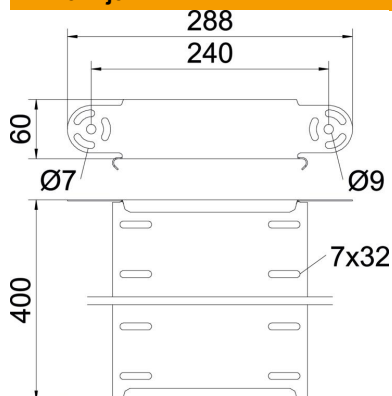

Tehnicki list

Element lučne spojnice, okomiti, 60 FS

Broj artikla: 7005385

Vertikalni element lučne spojnice za sve tipove kablskih polica visine 60 mm.
Zglobne spojnice RGV 60 se moraju posebno naručiti.
RGV 60 i šesterokutne vijke SKS 8 x 16 naručiti zasebno.

St

Čelik

FS

galvanski pocinčano

Referentni podaci

Broj artikla	7005385
Opis 1	Element lučne spojnice
Opis 2	vertikalni
Proizvođač:	OBO
Dimenzija	60x400
Materijal	Čelik
Površina	pocinčano
Norma površine	DIN EN 10346
Najmanja prodajna jedinica	1
Jedinica količine	Komad
Težina	114 kg
Jedinica za težinu	kg/100 kom.

Tehnicki list

Element lučne spojnice, okomiti, 60 FS

Broj artikla: 7005385

Dimenzije

Širina	400 mm
Širina	16 in
Visina	60 mm
Visina	2 in
Debljina lima	1 mm
Mjera B	400 mm

Tehnički podaci

Savijanje (kut)	podesivo
Izvedba spojnice	bez spojnice
Oblik	Element lučne spojnice
Očuvanje funkcije	ne
Montažna perforacija u podu	ne
NATO šablona za bušenje	ne
Promjena smjera	vertikalno uzlazno/silazno
Nehrdajući plemeniti čelik, obrađen	ne
Bočna perforacija	ne
Izvedba velikog raspona	ne
Vrsta spoja sustava nosača kabela	navijano