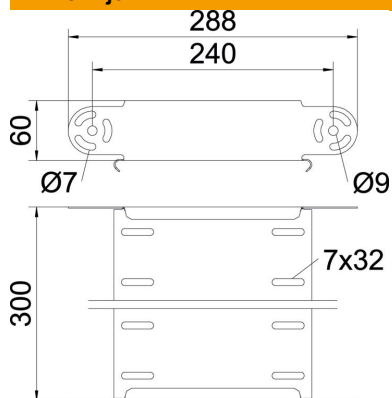

Tehnicki list

Element lučne spojnice, okomito, 60 FT

Broj artikla: 7075308

Vertikalni element lučne spojnice za sve tipove kabljskih polica visine 60 mm.
Zglobne spojnice RGV 60 se moraju posebno naručiti.
RGV 60 i šestierokutne vijke SKS 8 x 16 naručiti zasebno.

St Čelik

FT vruće pocinčano

Referentni podaci

Broj artikla	7075308
Tip	RGBEV 630 FT
Opis 1	Element lučne spojnice
Opis 2	vertikalni
Proizvođač:	OBO
Dimenzija	60x300
Materijal	Čelik
Površina	vruće pocinčano
Norma površine	DIN EN ISO 1461
Najmanja prodajna jedinica	1
Jedinica količine	Komad
Težina	87,6 kg
Jedinica za težinu	kg/100 kom.

Tehnicki list

Element lučne spojnice, okomito, 60 FT

Broj artikla: 7075308

Dimenzije

Širina	300 mm
Širina	12 in
Visina	60 mm
Visina	2 in
Debljina lima	1 mm
Mjera B	300 mm

Tehnički podaci

Savijanje (kut)	podesivo
Izvedba spojnice	bez spojnice
Oblik	Element lučne spojnice
Očuvanje funkcije	ne
Montažna perforacija u podu	ne
NATO šablona za bušenje	ne
Promjena smjera	vertikalno uzlazno/silazno
Nehrdajući plemeniti čelik, obrađen	ne
Bočna perforacija	ne
Izvedba velikog raspona	ne
Vrsta spoja sustava nosača kabela	navijano