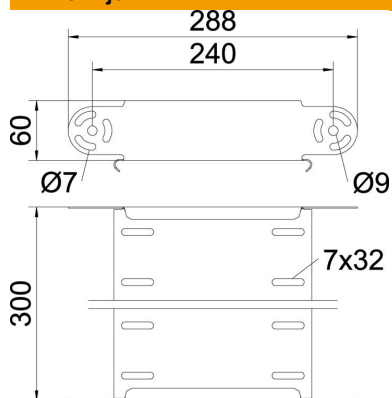

Tehnicki list

Element lučne spojnice, okomiti, 60 FS

Broj artikla: 7005369

Vertikalni element lučne spojnice za sve tipove kabljskih polica visine 60 mm.
Zglobne spojnice RGV 60 se moraju posebno naručiti.
RGV 60 i šesterokutne vijke SKS 8 x 16 naručiti zasebno.

CE

St

Čelik

FS

galvanski pocinčano

Referentni podaci

Broj artikla	7005369
Opis 1	Element lučne spojnice
Opis 2	vertikalni
Proizvođač:	OBO
Dimenzija	60x300
Materijal	Čelik
Površina	pocinčano
Norma površine	DIN EN 10346
Najmanja prodajna jedinica	1
Jedinica količine	Komad
Težina	80,4 kg
Jedinica za težinu	kg/100 kom.

Tehnicki list

Element lučne spojnice, okomiti, 60 FS

Broj artikla: 7005369

Dimenzije

Širina	300 mm
Širina	12 in
Visina	60 mm
Visina	2 in
Debljina lima	1 mm
Mjera B	300 mm

Tehnički podaci

Savijanje (kut)	podesivo
Izvedba spojnice	bez spojnice
Oblik	Element lučne spojnice
Očuvanje funkcije	da
Montažna perforacija u podu	ne
NATO šablona za bušenje	ne
Promjena smjera	vertikalno uzlazno/silazno
Nehrdajući plemeniti čelik, obrađen	ne
Bočna perforacija	ne
Izvedba velikog raspona	ne
Vrsta spoja sustava nosača kabela	navijano