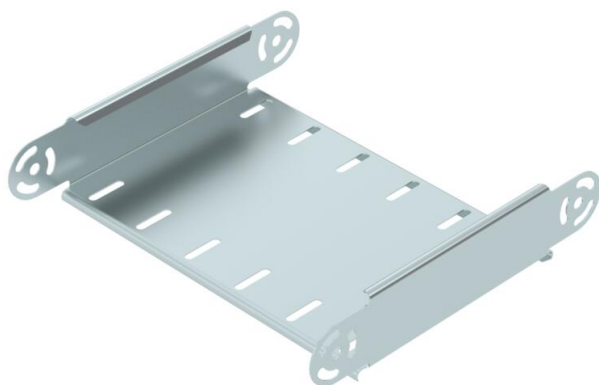

Tehnicki list

Element lučne spojnice, okomiti, 60 FS

Broj artikla: 7005369

Vertikalni element lučne spojnice za sve tipove kabljskih polica visine 60 mm.
Zglobne spojnice RGV 60 se moraju posebno naručiti.
RGV 60 i šesterokutne vijke SKS 8 x 16 naručiti zasebno.

CE

St

Čelik

FS

galvanski pocinčano

Referentni podaci

Broj artikla	7005369
Opis 1	Element lučne spojnice
Opis 2	vertikalni
Proizvođač:	OBO
Dimenzija	60x300
Materijal	Čelik
Površina	pocinčano
Norma površine	DIN EN 10346
Najmanja prodajna jedinica	1
Jedinica količine	Komad
Težina	80,4 kg
Jedinica za težinu	kg/100 kom.

Tehnicki list

Element lučne spojnice, okomiti, 60 FS

Broj artikla: 7005369

Dimenzije

Širina	300 mm
Širina	12 in
Visina	60 mm
Visina	2 in
Debljina lima	1 mm
Mjera B	300 mm

Tehnički podaci

Savijanje (kut)	podesivo
Izvedba spojnice	bez spojnice
Oblik	Element lučne spojnice
Očuvanje funkcije	da
Montažna perforacija u podu	ne
NATO šablona za bušenje	ne
Promjena smjera	vertikalno uzlazno/silazno
Nehrdajući plemeniti čelik, obrađen	ne
Bočna perforacija	ne
Izvedba velikog raspona	ne
Vrsta spoja sustava nosača kabela	navijano