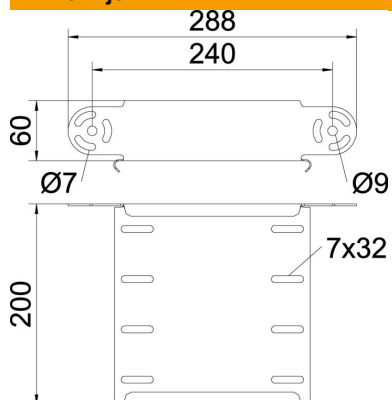

Tehnicki list

Element lučne spojnice, okomito, 60 FT

Broj artikla: 7075200

Vertikalni element lučne spojnice za sve tipove kabelaških policica visine 60 mm.
Zglobne spojnice RGV 60 se moraju posebno naručiti.
RGV 60 i šestierokutne vijke SKS 8 x 16 naručiti zasebno.

St Čelik

FT vruće pocinčano

Referentni podaci

Broj artikla	7075200
Tip	RGBEV 620 FT
Opis 1	Element lučne spojnice
Opis 2	vertikalni
Proizvođač:	OBO
Dimenzija	60x200
Materijal	Čelik
Površina	vruće pocinčano
Norma površine	DIN EN ISO 1461
Najmanja prodajna jedinica	1
Jedinica količine	Komad
Težina	69,3 kg
Jedinica za težinu	kg/100 kom.

Tehnicki list

Element lučne spojnice, okomito, 60 FT

Broj artikla: 7075200

Dimenzije

Širina	200 mm
Širina	8 in
Visina	60 mm
Visina	2 in
Debljina lima	1 mm
Mjera B	200 mm

Tehnički podaci

Savijanje (kut)	podesivo
Izvedba spojnice	bez spojnice
Oblik	Element lučne spojnice
Očuvanje funkcije	ne
Montažna perforacija u podu	ne
NATO šablona za bušenje	ne
Promjena smjera	vertikalno uzlazno/silazno
Nehrđajući plemeniti čelik, obrađen	ne
Bočna perforacija	ne
Izvedba velikog raspona	ne
Vrsta spoja sustava nosača kabela	navijano