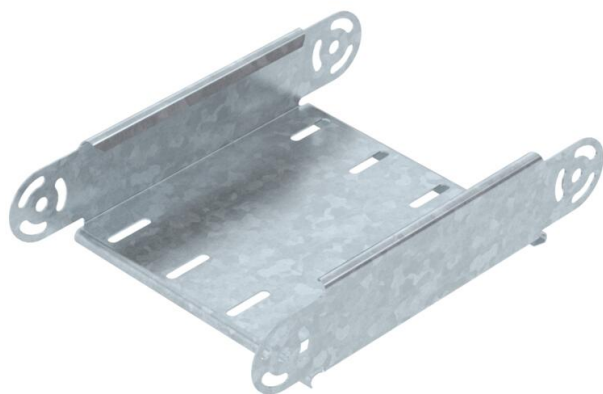

Tehnicki list

Element lučne spojnice, okomito, 60 FT

Broj artikla: 7075200

Vertikalni element lučne spojnice za sve tipove kabelaških policica visine 60 mm.
Zglobne spojnice RGV 60 se moraju posebno naručiti.
RGV 60 i šestierokutne vijke SKS 8 x 16 naručiti zasebno.

St Čelik

FT vruće pocinčano

Referentni podaci

Broj artikla	7075200
Tip	RGBEV 620 FT
Opis 1	Element lučne spojnice
Opis 2	vertikalni
Proizvođač:	OBO
Dimenzija	60x200
Materijal	Čelik
Površina	vruće pocinčano
Norma površine	DIN EN ISO 1461
Najmanja prodajna jedinica	1
Jedinica količine	Komad
Težina	69,3 kg
Jedinica za težinu	kg/100 kom.

Tehnicki list

Element lučne spojnice, okomito, 60 FT

Broj artikla: 7075200

Dimenzije

Širina	200 mm
Širina	8 in
Visina	60 mm
Visina	2 in
Debljina lima	1 mm
Mjera B	200 mm

Tehnički podaci

Savijanje (kut)	podesivo
Izvedba spojnice	bez spojnice
Oblik	Element lučne spojnice
Očuvanje funkcije	ne
Montažna perforacija u podu	ne
NATO šablona za bušenje	ne
Promjena smjera	vertikalno uzlazno/silazno
Nehrđajući plemeniti čelik, obrađen	ne
Bočna perforacija	ne
Izvedba velikog raspona	ne
Vrsta spoja sustava nosača kabela	navijano