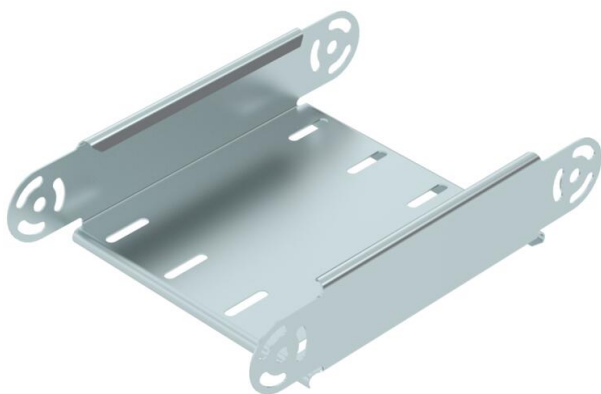

Tehnicki list

Element lučne spojnice, okomiti, 60 FS

Broj artikla: 7005342

Vertikalni element lučne spojnice za sve tipove kabljskih polica visine 60 mm.
Zglobne spojnice RGV 60 se moraju posebno naručiti.
RGV 60 i šestierokutne vijke SKS 8 x 16 naručiti zasebno.

CE

St

Čelik

FS

galvanski pocinčano

Referentni podaci

Broj artikla	7005342
Opis 1	Element lučne spojnice
Opis 2	vertikalni
Proizvođač:	OBO
Dimenzija	60x200
Materijal	Čelik
Površina	pocinčano
Norma površine	DIN EN 10346
Najmanja prodajna jedinica	1
Jedinica količine	Komad
Težina	63,6 kg
Jedinica za težinu	kg/100 kom.

Tehnicki list

Element lučne spojnice, okomiti, 60 FS

Broj artikla: 7005342

Dimenzije

Širina	200 mm
Širina	8 in
Visina	60 mm
Visina	2 in
Debljina lima	1 mm
Mjera B	200 mm

Tehnički podaci

Savijanje (kut)	podesivo
Izvedba spojnice	bez spojnice
Oblik	Element lučne spojnice
Očuvanje funkcije	da
Montažna perforacija u podu	ne
NATO šablona za bušenje	ne
Promjena smjera	vertikalno uzlazno/silazno
Nehrđajući plemeniti čelik, obrađen	ne
Bočna perforacija	ne
Izvedba velikog raspona	ne
Vrsta spoja sustava nosača kabela	navijano