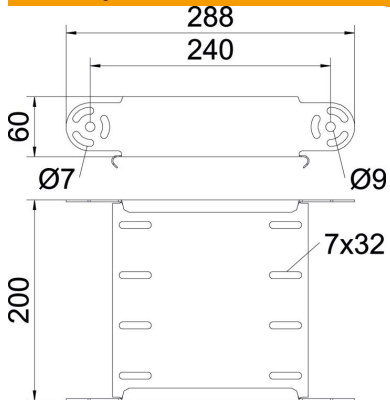

Tehnicki list

Element lučne spojnice, okomiti, 60 FS

Broj artikla: 7005342

Vertikalni element lučne spojnice za sve tipove kabljskih polica visine 60 mm.
Zglobne spojnice RGV 60 se moraju posebno naručiti.
RGV 60 i šestierokutne vijke SKS 8 x 16 naručiti zasebno.

CE

St

Čelik

FS

galvanski pocinčano

Referentni podaci

Broj artikla	7005342
Opis 1	Element lučne spojnice
Opis 2	vertikalni
Proizvođač:	OBO
Dimenzija	60x200
Materijal	Čelik
Površina	pocinčano
Norma površine	DIN EN 10346
Najmanja prodajna jedinica	1
Jedinica količine	Komad
Težina	63,6 kg
Jedinica za težinu	kg/100 kom.

Tehnicki list

Element lučne spojnice, okomiti, 60 FS

Broj artikla: 7005342

Dimenzije

Širina	200 mm
Širina	8 in
Visina	60 mm
Visina	2 in
Debljina lima	1 mm
Mjera B	200 mm

Tehnički podaci

Savijanje (kut)	podesivo
Izvedba spojnice	bez spojnice
Oblik	Element lučne spojnice
Očuvanje funkcije	da
Montažna perforacija u podu	ne
NATO šablona za bušenje	ne
Promjena smjera	vertikalno uzlazno/silazno
Nehrđajući plemeniti čelik, obrađen	ne
Bočna perforacija	ne
Izvedba velikog raspona	ne
Vrsta spoja sustava nosača kabela	navijano