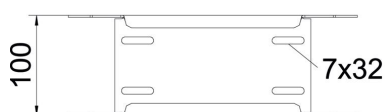

### Referentni podaci

Broj artikla	7005326
Opis 1	Element lučne spojnice
Opis 2	vertikalni
Proizvođač:	OBO
Dimenzija	60x100
Materijal	Čelik
Površina	pocinčano
Norma površine	DIN EN 10346
Najmanja prodajna jedinica	1
Jedinica količine	Komad
Težina	48,1 kg
Jedinica za težinu	kg/100 kom.

## Dimenzije

Širina	100 mm
Širina	4 in
Visina	60 mm
Visina	2 in
Debljina lima	1 mm
Mjera B	100 mm