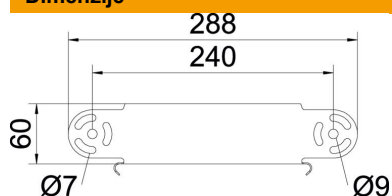

### Referentni podaci

Broj artikla	7005326
Opis 1	Element lučne spojnice
Opis 2	vertikalni
Proizvođač:	OBO
Dimenzija	60x100
Materijal	Čelik
Površina	pocinčano
Norma površine	DIN EN 10346
Najmanja prodajna jedinica	1
Jedinica količine	Komad
Težina	48,1 kg
Jedinica za težinu	kg/100 kom.

## Dimenzije

Širina	100 mm
Širina	4 in
Visina	60 mm
Visina	2 in
Debljina lima	1 mm
Mjera B	100 mm