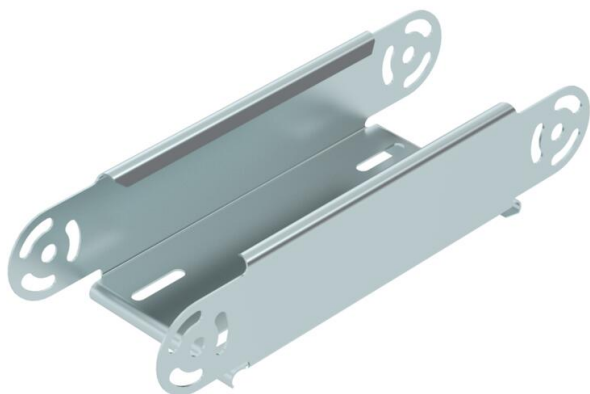

## Element lučne spojnice, okomiti, 60 FS

Broj artikla: 7005326

Vertikalni element lučne spojnice za sve tipove kabljskih polica visine 60 mm.  
Zglobne spojnice RGV 60 se moraju posebno naručiti.  
RGV 60 i šestierokutne vijke SKS 8 x 16 naručiti zasebno.

### Referentni podaci

Broj artikla	7005326
Opis 1	Element lučne spojnice
Opis 2	vertikalni
Proizvođač:	OBO
Dimenzija	60x100
Materijal	Čelik
Površina	pocinčano
Norma površine	DIN EN 10346
Najmanja prodajna jedinica	1
Jedinica količine	Komad
Težina	48,1 kg
Jedinica za težinu	kg/100 kom.

## Dimenzije

Širina	100 mm
Širina	4 in
Visina	60 mm
Visina	2 in
Debljina lima	1 mm
Mjera B	100 mm

## Tehnički podaci

Savijanje (kut)	podesivo
Izvedba spojnice	bez spojnice
Oblik	Element lučne spojnice
Očuvanje funkcije	da
Montažna perforacija u podu	ne
NATO šablona za bušenje	ne
Promjena smjera	vertikalno uzlazno/silazno
Nehrdajući plemeniti čelik, obrađen	ne
Bočna perforacija	ne
Izvedba velikog raspona	ne
Vrsta spoja sustava nosača kabela	navijano