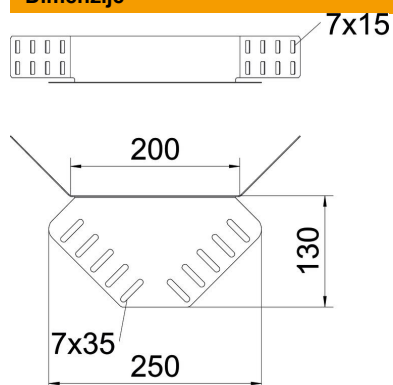

Tehnicki list

Kutna spojnica 60 DD

Broj artikla: 6069410

Kutne spojnice za kableske police visine 60 mm.
Pričvrsni materijal naručiti posebno.

St Čelik

DD hladno pocinčano cink/aluminij, Double Dip

Referentni podaci

Broj artikla	6069410
Tip	REV 60 DD
Opis 1	Kutna spojnica
Opis 2	za kableske kanale
Proizvođač:	OBO
Materijal	Čelik
Površina	hladno pocinčano cink/aluminij, Double Dip
Norma površine	DIN EN 10346
Najmanja prodajna jedinica	1
Jedinica količine	Komad
Težina	32 kg
Jedinica za težinu	kg/100 kom.

Tehnicki list

Kutna spojnica 60 DD

Broj artikla: 6069410

Dimenzije

Dimenzije	240 x 130
Duljina	240 mm
Širina	200 mm
Visina	55 mm
Visina	2 in
Debljina lima	1,25 mm

Tehnički podaci

Izvedba	Kutna spojnica
Očuvanje funkcije	ne
Prikladno za mrežni kanal	ne
Prikladno za kabelske ljestve	ne
Prikladno za kabelsku policu	da
Prikladno za visinu nosača kabela	60 mm
Zglobna spojnica horizontalna	ne
Zglobna spojnica vertikalna	ne
Nehrđajući plemeniti čelik, obrađen	ne
Vrsta spoja	Spojnice
Izvedba velikog raspona	ne