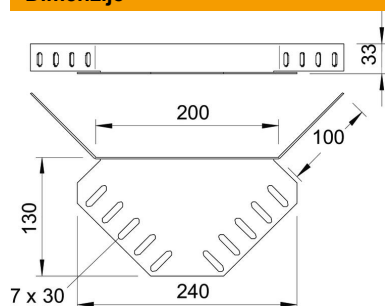

Tehnicki list

Kutna spojnica FS

Broj artikla: 6067956

Kutne spojnice za kabelaške police visine 35 mm.
Pričvrtni materijal posebno naručiti.

St Čelik

FS galvanski pocinčano

Referentni podaci

Broj artikla	6067956
Tip	REV 35 FS
Opis 1	Kutna spojnica
Opis 2	za kabelaške kanale
Proizvođač:	OBO
Materijal	Čelik
Površina	pocinčano
Norma površine	DIN EN 10346
Najmanja prodajna jedinica	10
Jedinica količine	Komad
Težina	39 kg
Jedinica za težinu	kg/100 kom.

Dimenzije

Dimenzije	240 x 130
Duljina	240 mm
Širina	400 mm
Visina	35 mm
Visina	1 in
Debljina lima	1,25 mm

Tehnicki list

Kutna spojnica FS

Broj artikla: 6067956

Tehnički podaci

Izvedba	Kutna spojnica
Očuvanje funkcije	ne
Prikladno za mrežni kanal	ne
Prikladno za kabelske ljestve	ne
Prikladno za kabelsku policu	da
Prikladno za visinu nosača kabela	35 mm
Zglobna spojnica horizontalna	ne
Zglobna spojnica vertikalna	ne
Nehrđajući plemeniti čelik, obrađen	ne
Vrsta spoja	Spojnice
Izvedba velikog raspona	ne