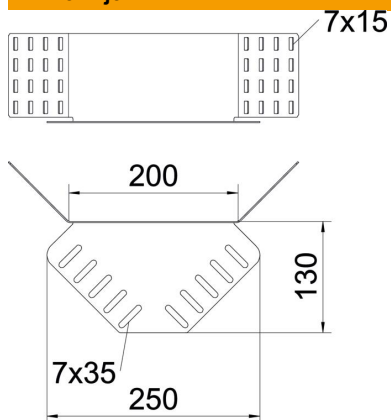

Tehnicki list

Kutna spojnica 110 FS

Broj artikla: 6067999

Kutne spojnice za kabelaške police visine 110 mm.
Pričvrtni materijal posebno naručiti.

St Čelik

FS galvanski pocinčano

Referentni podaci

Broj artikla	6067999
Tip	REV 110 FS
Opis 1	Kutna spojnica
Opis 2	za kabelaške kanale
Proizvođač:	OBO
Materijal	Čelik
Površina	pocinčano
Norma površine	DIN EN 10346
Najmanja prodajna jedinica	10
Jedinica količine	Komad
Težina	72 kg
Jedinica za težinu	kg/100 kom.

Tehnicki list

Kutna spojnica 110 FS

Broj artikla: 6067999

Dimenzije

Dimenzije	240 x 130
Duljina	240 mm
Širina	400 mm
Visina	105 mm
Visina	4 in
Debljina lima	1,25 mm

Tehnički podaci

Izvedba	Kutna spojnica
Očuvanje funkcije	ne
Prikladno za mrežni kanal	ne
Prikladno za kabelske ljestve	ne
Prikladno za kabelsku policu	da
Prikladno za visinu nosača kabela	110 mm
Zglobna spojnica horizontalna	ne
Zglobna spojnica vertikalna	ne
Nehrđajući plemeniti čelik, obrađen	ne
Vrsta spoja	Spojnice
Izvedba velikog raspona	ne