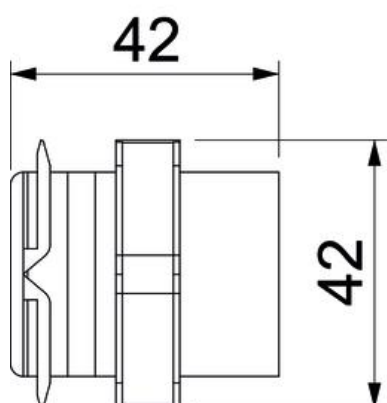

### Referentni podaci

Broj artikla	6132176
Tip	RD KUP40105 rws
Opis 1	Spojnica
Opis 2	RAUDUO 40x105 9010
Proizvođač:	OBO
Boja	bijela; RAL 9010
Materijal	Polivinilklorid
Najmanja prodajna jedinica	10
Jedinica količine	Komad
Težina	1,3 kg
Jedinica za težinu	kg/100 kom.

## Dimenzije

Duljina	107 mm
Visina	42 mm