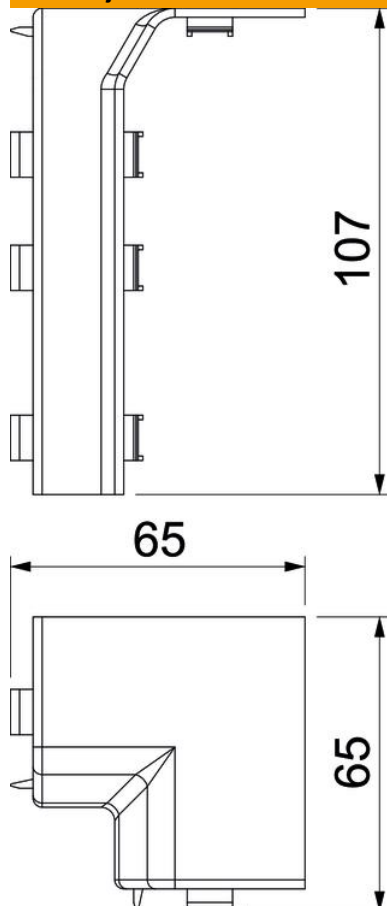

Tehnicki list

Unutarnji kut Rauduo IE40105

Broj artikla: 6132280

Unutarnji kut za promjenu smjera kanala Rauduo.
Moguće nataknuti rukama.

PVC Polivinilklorid

Referentni podaci

Broj artikla	6132280
Tip	RD IE40105 rws
Opis 1	Unutarnji kut
Opis 2	RAUDUO 40x105 9010
Proizvođač:	OBO
Boja	bijela; RAL 9010
Materijal	Polivinilklorid
Najmanja prodajna jedinica	10
Jedinica količine	Komad
Težina	2,62 kg
Jedinica za težinu	kg/100 kom.

Tehnicki list

Unutarnji kut Rauduo IE40105

Broj artikla: 6132280

Dimenzije

Duljina	107 mm
Širina	75 mm
Visina	75 mm

Tehnički podaci

Izvedba	Poklopac
Dekor	bez
Brtna za poklopac	bez
bez halogena	ne
S lajsnom za tepih	ne
Kutno područje, min.	90 mm