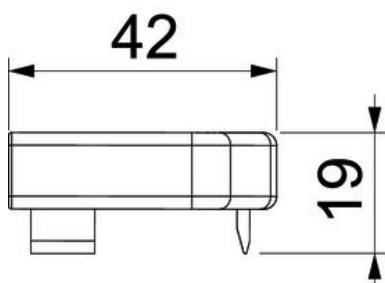

Tehnicki list

Završi dio Rauduo ESR40105

Broj artikla: 6132285

Završetak (desno) za kanale Rauduo.
Za uredan završetak sustava kanala. Za nataknuti na krajeve kanala.

PVC Polivinilklorid

Referentni podaci

| | |
|----------------------------|--------------------------|
| Broj artikla | 6132285 |
| Tip | RD ESR40105 rws |
| Opis 1 | Završetak desni |
| Opis 2 | RAUDUO 40x105 desni 9010 |
| Proizvođač: | OBO |
| Boja | bijela; RAL 9010 |
| Materijal | Polivinilklorid |
| Najmanja prodajna jedinica | 10 |
| Jedinica količine | Komad |
| Težina | 1,75 kg |
| Jedinica za težinu | kg/100 kom. |

Tehnicki list

Završi dio Rauduo ESR40105

Broj artikla: 6132285

Dimenzije

| | |
|---------|--------|
| Duljina | 19 mm |
| Širina | 106 mm |
| Visina | 42 mm |

Tehnički podaci

| | |
|--------------------|-------|
| Izvedba | desno |
| Dekor | bez |
| Brtna za poklopac | bez |
| bez halogena | ne |
| S lajsnom za tepih | ne |
| Utisnuća | ne |