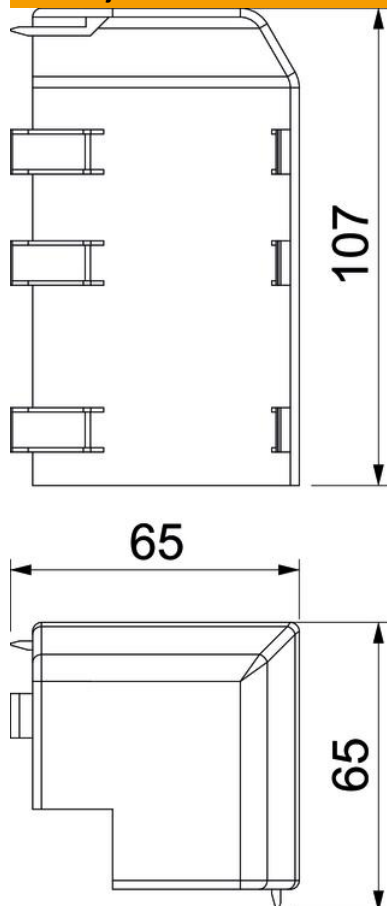

Tehnicki list

Vanjski kut Rauduo AE40105

Broj artikla: 6132165

Vanjski kut za promjenu smjera kanala Rauduo.
Moguće nataknuti rukama.

PVC Polivinilklorid

Referentni podaci

Broj artikla	6132165
Tip	RD AE40105 rws
Opis 1	Vanjski kut
Opis 2	RAUDUO 40x105 9010
Proizvođač:	OBO
Boja	bijela; RAL 9010
Materijal	Polivinilklorid
Najmanja prodajna jedinica	10
Jedinica količine	Komad
Težina	4,25 kg
Jedinica za težinu	kg/100 kom.

Tehnicki list

Vanjski kut Rauduo AE40105

Broj artikla: 6132165

Dimenzije

Duljina	107 mm
Visina	75 mm

Tehnički podaci

Izvedba	Poklopac
Dekor	bez
Brtna za poklopac	bez
bez halogena	ne
S lajsnom za tepih	ne
Kutno područje, min.	90 mm