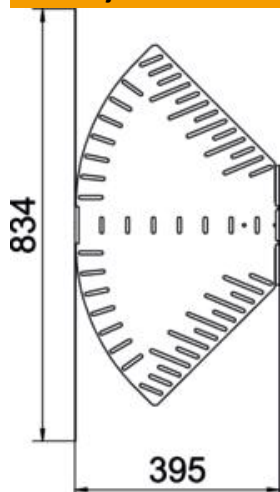

Tehnicki list

Luk s podesivim kutom 60 FT

Broj artikla: 6037128

Luk s podesivim kutom za izradu vodoravnog grananja, tipski dio za kabelske police visine stranica 60 mm koje se mogu uglaviti i pričvrstiti vijcima. Podesivi kut 0 - 90°. Montaža bez vijaka dvostrukim stezaljkama ili vijčanim spojem s pomoću torban vijaka tipa FRS i proširenih matica M6. Za primjenu u unutarnjim i vanjskim prostorima. Materijal za pričvršćivanje mora se naručiti zasebno.

St Čelik

FT vruće pocinčano

Referentni podaci

Broj artikla	6037128
Tip	RB W 640 FT
Opis 1	Podesivi kut za kabel. policu
Opis 2	horizontalni
Proizvođač:	OBO
Dimenzija	60x400
Materijal	Čelik
Površina	vruće pocinčano
Norma površine	DIN EN ISO 1461
Najmanja prodajna jedinica	1
Jedinica količine	Komad
Težina	229 kg
Jedinica za težinu	kg/100 kom.

Tehnicki list

Luk s podesivim kutom 60 FT

Broj artikla: 6037128

Dimenzije

Širina	400 mm
Visina	60 mm
Debljina lima	1,25 mm
Mjera B	400 mm
Mjera L	834 mm

Tehnički podaci

Savijanje (kut)	podesivo
Izvedba spojnice	integrirana spojnica
Oblik	Kompletna lučna spojnica
Očuvanje funkcije	ne
Debljina podnog lima	1,25 mm
S poklopcem	ne
Montažna perforacija u podu	da
NATO šablona za bušenje	ne
Promjena smjera	horizontalno
Nehrđajući plemeniti čelik, obrađen	ne
Bočna perforacija	da
Temperaturno područje korištenja, maks.	120 °C
Temperaturno područje korištenja, min.	-20 °C
Izvedba velikog raspona	ne
Vrsta spoja sustava nosača kabela	pričvršćeno vijcima/stezaljkama
Preporučeni broj vijaka	14 St.
Debljina stranice	1,25 mm