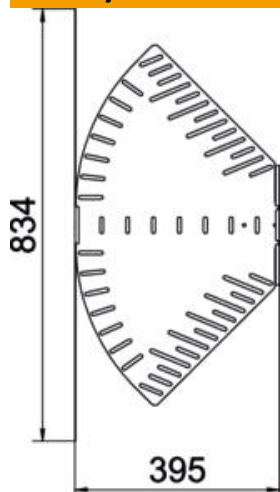

### Referentni podaci

Broj artikla	6037108
Tip	RB W 640 FS
Opis 1	Podesivi kut za kabel. policu
Opis 2	horizontalni
Proizvođač:	OBO
Dimenzija	60x400
Materijal	Čelik
Površina	pocinčano
Norma površine	DIN EN 10346
Najmanja prodajna jedinica	1
Jedinica količine	Komad
Težina	220,8 kg
Jedinica za težinu	kg/100 kom.

## Luk s podesivim kutom 60 FS

Broj artikla: 6037108

### Dimenzije

Širina	400 mm
Visina	60 mm
Debljina lima	1,25 mm
Mjera B	400 mm
Mjera L	834 mm
Mjera R	50 mm