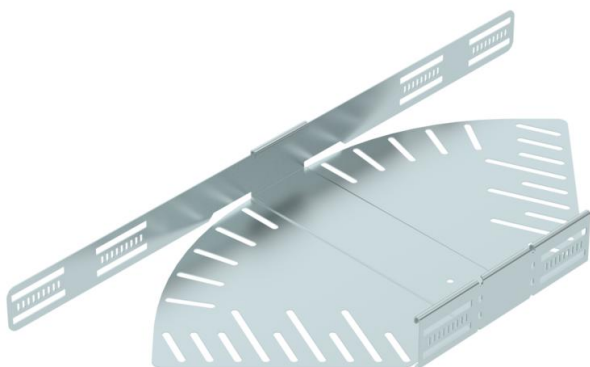

Tehnicki list

Luk s podesivim kutom 60 FS

Broj artikla: 6037106

Luk s podesivim kutom za izradu vodoravnog grananja, tipski dio za kableske police visine stranica 60 mm koje se mogu uglaviti i pričvrstiti vijcima. Podesivi kut 0 - 90°. Montaža bez vijaka dvostrukim stezaljkama ili vijčanim spojem s pomoću torban vijaka tipa FRS i proširenih matica M6. Za primjenu u unutarnjim prostorima. Materijal za pričvršćivanje mora se naručiti zasebno.

St Čelik

FS galvanski pocinčano

Referentni podaci

Broj artikla	6037106
Tip	RB W 630 FS
Opis 1	Podesivi kut za kabel. policu
Opis 2	horizontalni
Proizvođač:	OBO
Dimenzija	60x300
Materijal	Čelik
Površina	pocinčano
Norma površine	DIN EN 10346
Najmanja prodajna jedinica	1
Jedinica količine	Komad
Težina	149,7 kg
Jedinica za težinu	kg/100 kom.

Tehnicki list

Luk s podesivim kutom 60 FS

Broj artikla: 6037106

Dimenzije

Širina	300 mm
Visina	60 mm
Debljina lima	1,25 mm
Mjera B	300 mm
Mjera L	678 mm
Mjera R	50 mm

Tehnički podaci

Savijanje (kut)	podesivo
Izvedba spojnice	integrirana spojnica
Oblik	Kompletna lučna spojnica
Očuvanje funkcije	ne
Debljina podnog lima	1,25 mm
S poklopcem	ne
Montažna perforacija u podu	da
NATO šablona za bušenje	ne
Promjena smjera	horizontalno
Nehrđajući plemeniti čelik, obrađen	ne
Bočna perforacija	da
Temperaturno područje korištenja, maks.	120 °C
Temperaturno područje korištenja, min.	-20 °C
Izvedba velikog raspona	ne
Vrsta spoja sustava nosača kabela	pričvršćeno vijcima/stezaljkama
Preporučeni broj vijaka	14 St.
Debljina stranice	1,25 mm