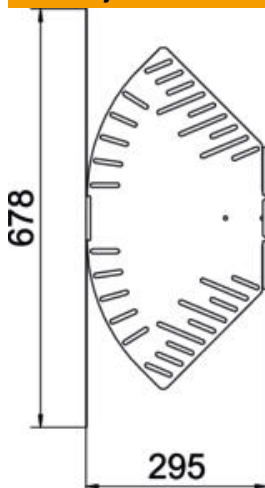

Tehnicki list

Luk s podesivim kutom 60 FS

Broj artikla: 6037106

Luk s podesivim kutom za izradu vodoravnog grananja, tipski dio za kableske police visine stranica 60 mm koje se mogu uglaviti i pričvrstiti vijcima. Podesivi kut 0 - 90°. Montaža bez vijaka dvostrukim stezaljkama ili vijčanim spojem s pomoću torban vijaka tipa FRS i proširenih matica M6. Za primjenu u unutarnjim prostorima. Materijal za pričvršćivanje mora se naručiti zasebno.

St Čelik

FS galvanski pocinčano

Referentni podaci

Broj artikla	6037106
Tip	RB W 630 FS
Opis 1	Podesivi kut za kabel. policu
Opis 2	horizontalni
Proizvođač:	OBO
Dimenzija	60x300
Materijal	Čelik
Površina	pocinčano
Norma površine	DIN EN 10346
Najmanja prodajna jedinica	1
Jedinica količine	Komad
Težina	149,7 kg
Jedinica za težinu	kg/100 kom.

Tehnicki list

Luk s podesivim kutom 60 FS

Broj artikla: 6037106

Dimenzije

Širina	300 mm
Visina	60 mm
Debljina lima	1,25 mm
Mjera B	300 mm
Mjera L	678 mm
Mjera R	50 mm

Tehnički podaci

Savijanje (kut)	podesivo
Izvedba spojnice	integrirana spojnica
Oblik	Kompletna lučna spojnica
Očuvanje funkcije	ne
Debljina podnog lima	1,25 mm
S poklopcem	ne
Montažna perforacija u podu	da
NATO šablona za bušenje	ne
Promjena smjera	horizontalno
Nehrđajući plemeniti čelik, obrađen	ne
Bočna perforacija	da
Temperaturno područje korištenja, maks.	120 °C
Temperaturno područje korištenja, min.	-20 °C
Izvedba velikog raspona	ne
Vrsta spoja sustava nosača kabela	pričvršćeno vijcima/stezaljkama
Preporučeni broj vijaka	14 St.
Debljina stranice	1,25 mm