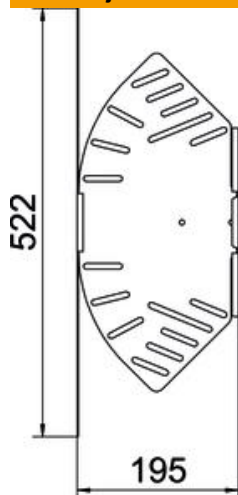

## Luk s podesivim kutom 60 FS

Broj artikla: 6037104

Luk s podesivim kutom za izradu vodoravnog grananja, tipski dio za kableske police visine stranica 60 mm koje se mogu uglaviti i pričvrstiti vijcima. Podesivi kut 0 - 90°. Montaža bez vijaka dvostrukim stezaljkama ili vijčanim spojem s pomoću torban vijaka tipa FRS i proširenih matica M6. Za primjenu u unutarnjim prostorima. Materijal za pričvršćivanje mora se naručiti zasebno.

### Referentni podaci

Broj artikla	6037104
Tip	RB W 620 FS
Opis 1	Podesivi kut za kabel. policu
Opis 2	horizontalni
Proizvođač:	OBO
Dimenzija	60x200
Materijal	Čelik
Površina	pocinčano
Norma površine	DIN EN 10346
Najmanja prodajna jedinica	1
Jedinica količine	Komad
Težina	75,9 kg
Jedinica za težinu	kg/100 kom.

### Dimenzije

Širina	200 mm
Visina	60 mm
Debljina lima	1 mm
Mjera B	200 mm
Mjera L	522 mm
Mjera R	50 mm