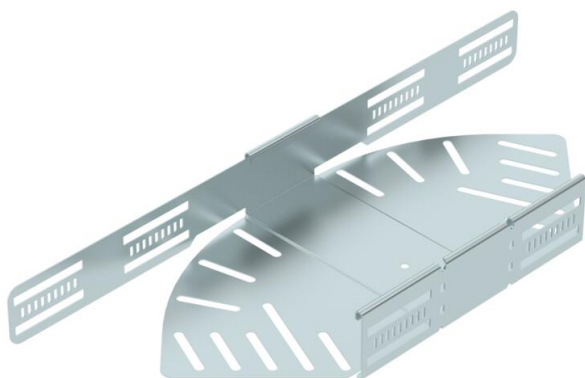

## Luk s podesivim kutom 60 FS

Broj artikla: 6037104

Luk s podesivim kutom za izradu vodoravnog grananja, tipski dio za kableske police visine stranica 60 mm koje se mogu uglaviti i pričvrstiti vijcima. Podesivi kut 0 - 90°. Montaža bez vijaka dvostrukim stezaljkama ili vijčanim spojem s pomoću torban vijaka tipa FRS i proširenih matica M6. Za primjenu u unutarnjim prostorima. Materijal za pričvršćivanje mora se naručiti zasebno.

### Referentni podaci

Broj artikla	6037104
Tip	RB W 620 FS
Opis 1	Podesivi kut za kabel. policu
Opis 2	horizontalni
Proizvođač:	OBO
Dimenzija	60x200
Materijal	Čelik
Površina	pocinčano
Norma površine	DIN EN 10346
Najmanja prodajna jedinica	1
Jedinica količine	Komad
Težina	75,9 kg
Jedinica za težinu	kg/100 kom.

### Dimenzije

Širina	200 mm
Visina	60 mm
Debljina lima	1 mm
Mjera B	200 mm
Mjera L	522 mm
Mjera R	50 mm