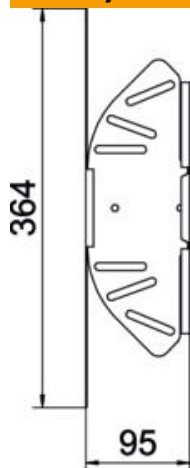

## Luk s podesivim kutom 60 FS

Broj artikla: 6037100

Luk s podesivim kutom za izradu vodoravnog grananja, tipski dio za kabelske police visine stranica 60 mm koje se mogu uglaviti i pričvrstiti vijcima. Podesivi kut 0 - 90°. Montaža bez vijaka dvostrukim stezaljkama ili vijčanim spojem s pomoću torban vijaka tipa FRS i proširenih matica M6. Za primjenu u unutarnjim prostorima. Materijal za pričvršćivanje mora se naručiti zasebno.

### Referentni podaci

|                            |                               |
|----------------------------|-------------------------------|
| Broj artikla               | 6037100                       |
| Tip                        | RB W 610 FS                   |
| Opis 1                     | Podesivi kut za kabel. policu |
| Opis 2                     | horizontalni                  |
| Proizvođač:                | OBO                           |
| Dimenzija                  | 60x100                        |
| Materijal                  | Čelik                         |
| Površina                   | pocinčano                     |
| Norma površine             | DIN EN 10346                  |
| Najmanja prodajna jedinica | 1                             |
| Jedinica količine          | Komad                         |
| Težina                     | 41,8 kg                       |
| Jedinica za težinu         | kg/100 kom.                   |

## Dimenzije

|               |        |
|---------------|--------|
| Širina        | 100 mm |
| Visina        | 60 mm  |
| Debljina lima | 1 mm   |
| Mjera B       | 100 mm |
| Mjera L       | 364 mm |
| Mjera R       | 50 mm  |