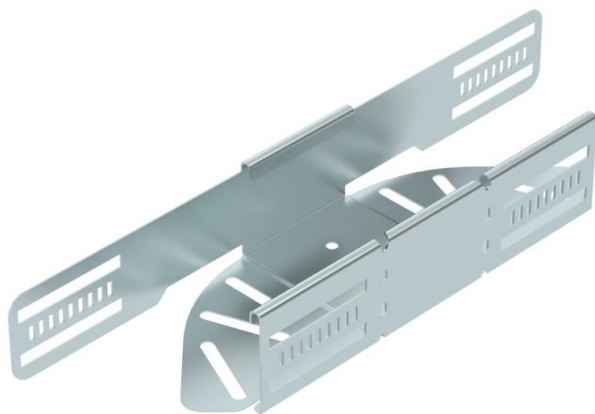

## Luk s podesivim kutom 60 FS

Broj artikla: 6037100

Luk s podesivim kutom za izradu vodoravnog grananja, tipski dio za kabelske police visine stranica 60 mm koje se mogu uglaviti i pričvrstiti vijcima. Podesivi kut 0 - 90°. Montaža bez vijaka dvostrukim stezaljkama ili vijčanim spojem s pomoću torban vijaka tipa FRS i proširenih matica M6. Za primjenu u unutarnjim prostorima. Materijal za pričvršćivanje mora se naručiti zasebno.

**St** Čelik

**FS** galvanski pocinčano

### Referentni podaci

|                            |                               |
|----------------------------|-------------------------------|
| Broj artikla               | 6037100                       |
| Tip                        | RB W 610 FS                   |
| Opis 1                     | Podesivi kut za kabel. policu |
| Opis 2                     | horizontalni                  |
| Proizvođač:                | OBO                           |
| Dimenzija                  | 60x100                        |
| Materijal                  | Čelik                         |
| Površina                   | pocinčano                     |
| Norma površine             | DIN EN 10346                  |
| Najmanja prodajna jedinica | 1                             |
| Jedinica količine          | Komad                         |
| Težina                     | 41,8 kg                       |
| Jedinica za težinu         | kg/100 kom.                   |