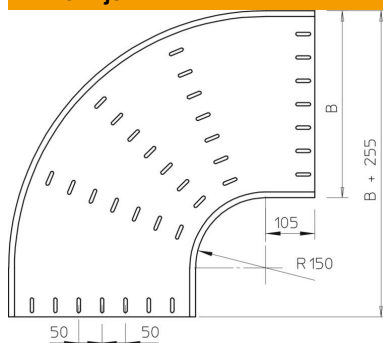

# Tehnicki list

Kut 90° 85 FS

Broj artikla: 7001835

Kut od 90°, horizontalno, za sve tipove kablskih polica visine 85 mm.  
Pričvrtni materijal naručite posebno.

|           |                     |
|-----------|---------------------|
| <b>St</b> | Čelik               |
| <b>FS</b> | galvanski pocinčano |

## Referentni podaci

|                            |                             |
|----------------------------|-----------------------------|
| Broj artikla               | 7001835                     |
| Tip                        | RB 90 850 FS                |
| Opis 1                     | Kut 90°                     |
| Opis 2                     | horizontalni, okrugli oblik |
| Proizvođač:                | OBO                         |
| Dimenzija                  | 85x500                      |
| Materijal                  | Čelik                       |
| Površina                   | pocinčano                   |
| Norma površine             | DIN EN 10346                |
| Najmanja prodajna jedinica | 1                           |
| Jedinica količine          | Komad                       |
| Težina                     | 650 kg                      |
| Jedinica za težinu         | kg/100 kom.                 |

## Dimenzije

|         |        |
|---------|--------|
| Širina  | 500 mm |
| Širina  | 20 in  |
| Visina  | 85 mm  |
| Visina  | 3 in   |
| Mjera B | 500 mm |
| Mjera R | 150 mm |