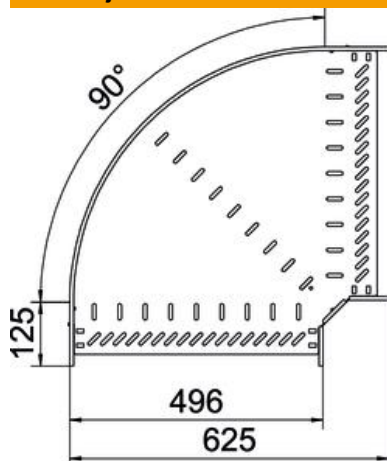

## Referentni podaci

Broj artikla	6036709
Tip	RB 90 850 FS
Opis 1	Kut 90°
Opis 2	za kab.policu, horizontalni
Proizvođač:	OBO
Dimenzija	85x500
Materijal	Čelik
Površina	pocinčano
Norma površine	DIN EN 10346
Najmanja prodajna jedinica	1
Jedinica količine	Komad
Težina	355,3 kg
Jedinica za težinu	kg/100 kom.

# Tehnicki list

Luk od 90° 85 FS

Broj artikla: 6036709

## Dimenzije

Širina	500 mm
Visina	85 mm
Debljina lima	1 mm
Mjera B	500 mm
Mjera R	50 mm

## Tehnički podaci

Savijanje (kut)	90°
Izvedba spojnice	integrirana spojnica
Oblik	Kruti kut
Očuvanje funkcije	ne
Debljina podnog lima	1 mm
S poklopcem	ne
Montažna perforacija u podu	da
NATO šablona za bušenje	ne
Promjena smjera	horizontalno
Nehrđajući plemeniti čelik, obrađen	ne
Bočna perforacija	da
Temperaturno područje korištenja, maks.	120 °C
Temperaturno područje korištenja, min.	-20 °C
Izvedba velikog raspona	ne
Vrsta spoja sustava nosača kabela	pričvršćeno vijcima/stezaljkama
Preporučeni broj vijaka	20 St.
Debljina stranice	1,25 mm