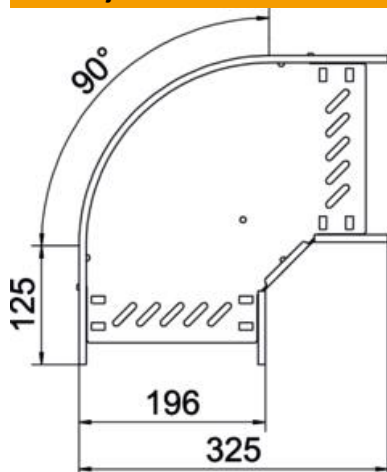

## Referentni podaci

Broj artikla	6036702
Tip	RB 90 820 FS
Opis 1	Kut 90°
Opis 2	za kab.policu, horizontalni
Proizvođač:	OBO
Dimenzija	85x200
Materijal	Čelik
Površina	pocinčano
Norma površine	DIN EN 10346
Najmanja prodajna jedinica	1
Jedinica količine	Komad
Težina	116,8 kg
Jedinica za težinu	kg/100 kom.

# Tehnicki list

Luk od 90° 85 FS

Broj artikla: 6036702

## Dimenzije

Širina	200 mm
Visina	85 mm
Debljina lima	0,8 mm
Mjera B	200 mm
Mjera R	50 mm

## Tehnički podaci

Savijanje (kut)	90°
Izvedba spojnice	integrirana spojnica
Oblik	Kruti kut
Očuvanje funkcije	ne
Debljina podnog lima	0,8 mm
S poklopcem	ne
Montažna perforacija u podu	da
NATO šablona za bušenje	ne
Promjena smjera	horizontalno
Nehrđajući plemeniti čelik, obrađen	ne
Bočna perforacija	da
Temperaturno područje korištenja, maks.	120 °C
Temperaturno područje korištenja, min.	-20 °C
Izvedba velikog raspona	ne
Vrsta spoja sustava nosača kabela	pričvršćeno vijcima/stezaljkama
Preporučeni broj vijaka	16 St.
Debljina stranice	1,25 mm