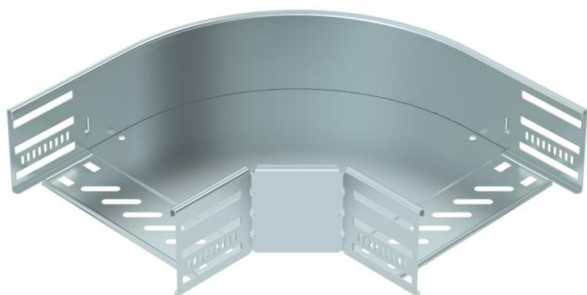

# Tehnicki list

Luk od 90° 85 FS

Broj artikla: 6036702

Luk od 90° za izradu vodoravnog grananja, tipski dio za kableske police visine stranica 85 mm koje se mogu uglaviti i pričvrstiti vijcima. Montaža bez vijaka dvostrukim stezaljkama ili vijčanim spojem s pomoću torban vijaka tipa FRS i proširenih matica M6. Za primjenu u unutarnjim prostorima. Materijal za pričvršćivanje mora se naručiti zasebno.

## Referentni podaci

Broj artikla	6036702
Tip	RB 90 820 FS
Opis 1	Kut 90°
Opis 2	za kab.policu, horizontalni
Proizvođač:	OBO
Dimenzija	85x200
Materijal	Čelik
Površina	pocinčano
Norma površine	DIN EN 10346
Najmanja prodajna jedinica	1
Jedinica količine	Komad
Težina	116,8 kg
Jedinica za težinu	kg/100 kom.

## Dimenzije

Širina	200 mm
Visina	85 mm
Debljina lima	0,8 mm
Mjera B	200 mm
Mjera R	50 mm

## Tehnički podaci

Savijanje (kut)	90°
Izvedba spojnice	integrirana spojnica
Oblik	Kruti kut
Očuvanje funkcije	ne
Debljina podnog lima	0,8 mm
S poklopcem	ne
Montažna perforacija u podu	da
NATO šablona za bušenje	ne
Promjena smjera	horizontalno
Nehrđajući plemeniti čelik, obrađen	ne
Bočna perforacija	da
Temperaturno područje korištenja, maks.	120 °C
Temperaturno područje korištenja, min.	-20 °C
Izvedba velikog raspona	ne
Vrsta spoja sustava nosača kabela	pričvršćeno vijcima/stezaljkama
Preporučeni broj vijaka	16 St.
Debljina stranice	1,25 mm