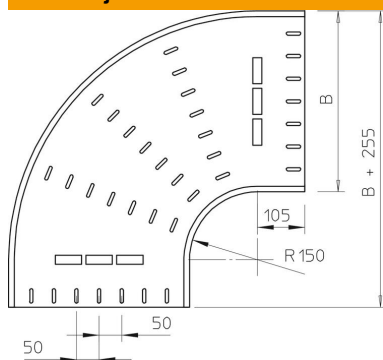

Tehnicki list

Kut 90° 60 FT

Broj artikla: 7125585

OBO
BETTERMANN

Kut od 90°, horizontalno, za sve tipove kabelaških polica visine 60 mm.
Okrugli oblik. Unutarnji radijus elementa iznosi 150 mm.
Pričvrtni materijal naručiti posebno.

St Čelik

FT vruće pocinčano

Referentni podaci

Broj artikla	7125585
Tip	RB 90 660 FT
Opis 1	Kut 90°
Opis 2	horizontalni, okrugli oblik
Proizvođač:	OBO
Dimenzija	60x600
Materijal	Čelik
Površina	vruće pocinčano
Norma površine	DIN EN ISO 1461
Najmanja prodajna jedinica	1
Jedinica količine	Komad
Težina	721,5 kg
Jedinica za težinu	kg/100 kom.

Dimenzije

Širina	600 mm
Širina	24 in
Visina	60 mm
Visina	2 in
Mjera B	600 mm
Mjera R	150 mm

Tehnicki list

Kut 90° 60 FT

Broj artikla: 7125585

Tehnički podaci

Savijanje (kut)	90°
Izvedba spojnice	bez spojnice
Oblik	Kruti kut
Očuvanje funkcije	ne
Montažna perforacija u podu	ne
NATO šablona za bušenje	ne
Promjena smjera	horizontalno
Nehrđajući plemeniti čelik, obrađen	ne
Bočna perforacija	ne
Izvedba velikog raspona	ne
Vrsta spoja sustava nosača kabela	navijano