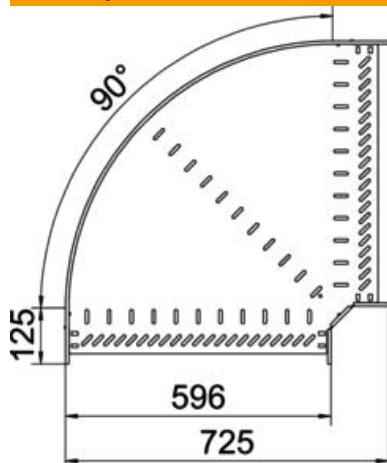

## Referentni podaci

Broj artikla	6036602
Tip	RB 90 660 FT
Opis 1	Kut 90°
Opis 2	za kab.policu, horizontalni
Proizvođač:	OBO
Dimenzija	60x600
Materijal	Čelik
Površina	vruće pocinčano
Norma površine	DIN EN ISO 1461
Najmanja prodajna jedinica	1
Jedinica količine	Komad
Težina	440,6 kg
Jedinica za težinu	kg/100 kom.

# Tehnicki list

Luk od 90° 60 FT

Broj artikla: 6036602

## Dimenzije

Širina	600 mm
Visina	60 mm
Debljina lima	0,8 mm
Mjera B	600 mm
Mjera R	50 mm

## Tehnički podaci

Savijanje (kut)	90°
Izvedba spojnice	integrirana spojnica
Oblik	Kruti kut
Očuvanje funkcije	ne
Debljina podnog lima	1 mm
S poklopcem	ne
Montažna perforacija u podu	da
NATO šablona za bušenje	ne
Promjena smjera	horizontalno
Nehrđajući plemeniti čelik, obrađen	ne
Bočna perforacija	da
Temperaturno područje korištenja, maks.	120 °C
Temperaturno područje korištenja, min.	-20 °C
Izvedba velikog raspona	ne
Vrsta spoja sustava nosača kabela	pričvršćeno vijcima/stezaljkama
Preporučeni broj vijaka	16 St.
Debljina stranice	1,25 mm