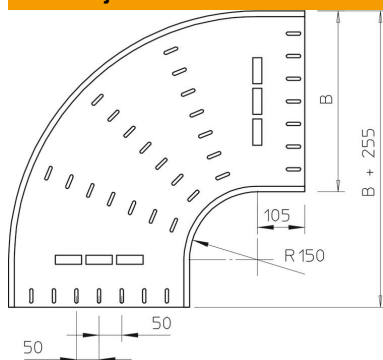

# Tehnicki list

Kut 90° 60 FT

Broj artikla: 7125526

Kut od 90°, horizontalno, za sve tipove kabelaških polica visine 60 mm.  
Okrugli oblik. Unutarnji radijus elementa iznosi 150 mm.  
Pričvrtni materijal naručiti posebno.

## Referentni podaci

Broj artikla	7125526
Tip	RB 90 650 FT
Opis 1	Kut 90°
Opis 2	horizontalni, okrugli oblik
Proizvođač:	OBO
Dimenzija	60x500
Materijal	Čelik
Površina	vruće pocinčano
Norma površine	DIN EN ISO 1461
Najmanja prodajna jedinica	1
Jedinica količine	Komad
Težina	559 kg
Jedinica za težinu	kg/100 kom.

## Dimenzije

Širina	500 mm
Širina	20 in
Visina	60 mm
Visina	2 in
Mjera B	500 mm
Mjera R	150 mm

# Tehnicki list

Kut 90° 60 FT

Broj artikla: 7125526