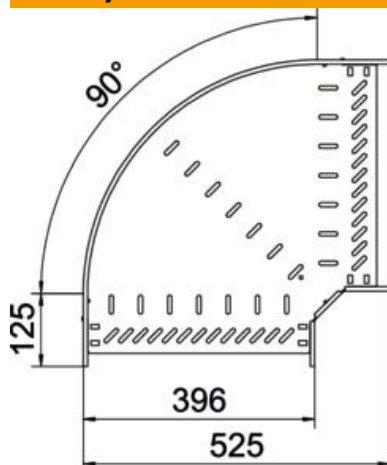

# Tehnicki list

Luk od 90° 60 A2

Broj artikla: 6036628

Luk od 90° za izradu vodoravnog grananja, tipski dio za kabelaške police visine stranica 60 mm koje se mogu uglaviti i pričvrstiti vijcima. Montaža bez vijaka dvostrukim stezaljkama ili vijčanim spojem s pomoću torban vijaka tipa FRS i proširenih matica M6. Za primjenu u unutarnjim i vanjskim prostorima. Materijal za pričvršćivanje mora se naručiti zasebno.

## Referentni podaci

Broj artikla	6036628
Tip	RB 90 640 A2
Opis 1	Kut 90°
Opis 2	za kab.policu, horizontalni
Proizvođač:	OBO
Dimenzija	60x400
Materijal	Nehrđajući čelik 1.4301
Površina	površina naknadno obrađena
Norma površine	
Najmanja prodajna jedinica	1
Jedinica količine	Komad
Težina	239 kg
Jedinica za težinu	kg/100 kom.

## Dimenzije

Širina	400 mm
Visina	60 mm
Debljina lima	1 mm
Mjera B	400 mm
Mjera R	50 mm

## Tehnički podaci

Savijanje (kut)	90°
Izvedba spojnice	integrirana spojnica
Oblik	Kruti kut
Očuvanje funkcije	da
Debljina podnog lima	1 mm
S poklopcem	ne
Montažna perforacija u podu	da
NATO šablona za bušenje	ne
Promjena smjera	horizontalno
Nehrđajući plemeniti čelik, obrađen	ne
Bočna perforacija	da
Temperaturno područje korištenja, maks.	120 °C
Temperaturno područje korištenja, min.	-20 °C
Izvedba velikog raspona	ne
Vrsta spoja sustava nosača kabela	pričvršćeno vijcima/stezaljkama
Preporučeni broj vijaka	14 St.
Debljina stranice	1,25 mm