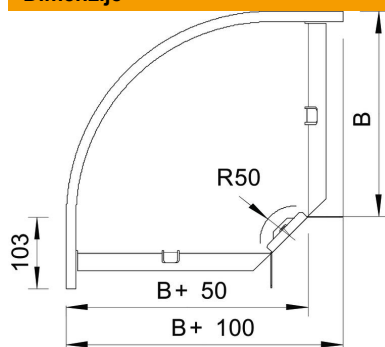

Tehnicki list

Kut 90° 60 FT

Broj artikla: 7125305

Kut od 90°, horizontalno, za sve tipove kablskih polica visine 60 mm.

Element se isporučuje nemontiran.

Uključen pričvrсни materijal.

Širina 50 mm je u pravokutnoj izvedbi i ne odgovara u potpunosti slici proizvoda.

St

Čelik

FT

vruće pocinčano

Referentni podaci

Broj artikla	7125305
Tip	RB 90 630 FT
Opis 1	Kut 90°
Opis 2	horizont., s kutnom spojnicom
Proizvođač:	OBO
Dimenzija	60x300
Materijal	Čelik
Površina	vruće pocinčano
Norma površine	DIN EN ISO 1461
Najmanja prodajna jedinica	1
Jedinica količine	Komad
Težina	181,2 kg
Jedinica za težinu	kg/100 kom.

Dimenzije

Širina	300 mm
Širina	12 in
Visina	60 mm
Visina	2 in
Mjera B	300 mm
Mjera R	50 mm

Tehnicki list

Kut 90° 60 FT

Broj artikla: 7125305

Tehnički podaci

Savijanje (kut)	90°
Izvedba spojnice	isporučena spojnica
Oblik	Kruti kut
Očuvanje funkcije	da
Montažna perforacija u podu	ne
NATO šablona za bušenje	ne
Promjena smjera	horizontalno
Nehrđajući plemeniti čelik, obrađen	ne
Bočna perforacija	ne
Izvedba velikog raspona	ne
Vrsta spoja sustava nosača kabela	navijano