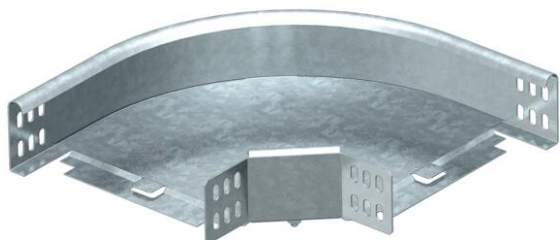

Tehnicki list

Kut 90° 60 FT

Broj artikla: 7125305

Kut od 90°, horizontalno, za sve tipove kablskih polica visine 60 mm.

Element se isporučuje nemontiran.

Uključen pričvrсни materijal.

Širina 50 mm je u pravokutnoj izvedbi i ne odgovara u potpunosti slici proizvoda.

St

Čelik

FT

vruće pocinčano

Referentni podaci

Broj artikla	7125305
Tip	RB 90 630 FT
Opis 1	Kut 90°
Opis 2	horizont., s kutnom spojnicom
Proizvođač:	OBO
Dimenzija	60x300
Materijal	Čelik
Površina	vruće pocinčano
Norma površine	DIN EN ISO 1461
Najmanja prodajna jedinica	1
Jedinica količine	Komad
Težina	181,2 kg
Jedinica za težinu	kg/100 kom.

Dimenzije

Širina	300 mm
Širina	12 in
Visina	60 mm
Visina	2 in
Mjera B	300 mm
Mjera R	50 mm

Tehnicki list

Kut 90° 60 FT

Broj artikla: 7125305

Tehnički podaci

Savijanje (kut)	90°
Izvedba spojnice	isporučena spojnica
Oblik	Kruti kut
Očuvanje funkcije	da
Montažna perforacija u podu	ne
NATO šablona za bušenje	ne
Promjena smjera	horizontalno
Nehrđajući plemeniti čelik, obrađen	ne
Bočna perforacija	ne
Izvedba velikog raspona	ne
Vrsta spoja sustava nosača kabela	navijano