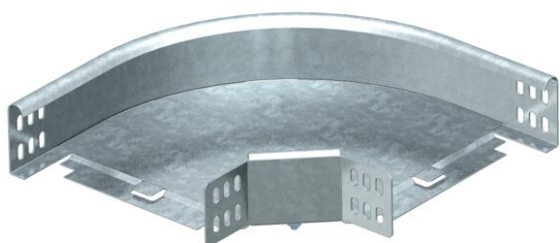

# Tehnicki list

Kut 90° 60 FS

Broj artikla: 6043232

Kut od 90°, horizontalno, za sve tipove kabelaških polica visine 60 mm.  
Element se isporučuje nemontiran.  
Uključujući pričvršni materijal.

**St** Čelik

**FS** galvanski pocinčano

## Referentni podaci

Broj artikla	6043232
Opis 1	Kut 90°
Opis 2	horizontal., s kutnom spojnicom
Proizvođač:	OBO
Dimenzija	60x300
Materijal	Čelik
Površina	pocinčano
Norma površine	DIN EN 10346
Najmanja prodajna jedinica	1
Jedinica količine	Komad
Težina	167,4 kg
Jedinica za težinu	kg/100 kom.

## Dimenzije

Širina	300 mm
Širina	12 in
Visina	60 mm
Visina	2 in
Mjera B	300 mm
Mjera R	50 mm