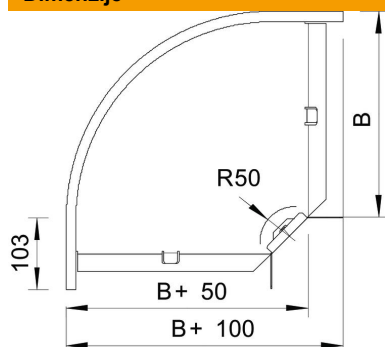

# Tehnicki list

Kut 90° 60 FS

Broj artikla: 6043232

Kut od 90°, horizontalno, za sve tipove kabelaških polica visine 60 mm.  
Element se isporučuje nemontiran.  
Uključujući pričvršni materijal.

**St** Čelik

## Referentni podaci

Broj artikla	6043232
Opis 1	Kut 90°
Opis 2	horizontal., s kutnom spojnicom
Proizvođač:	OBO
Dimenzija	60x300
Materijal	Čelik
Površina	pocinčano
Norma površine	DIN EN 10346
Najmanja prodajna jedinica	1
Jedinica količine	Komad
Težina	167,4 kg
Jedinica za težinu	kg/100 kom.

## Dimenzije

Širina	300 mm
Širina	12 in
Visina	60 mm
Visina	2 in
Mjera B	300 mm
Mjera R	50 mm

## Tehnički podaci

Savijanje (kut)	90°
Izvedba spojnice	isporučena spojnica
Očuvanje funkcije	da
Montažna perforacija u podu	ne
NATO šablona za bušenje	ne
Promjena smjera	horizontalno
Nehrđajući plemeniti čelik, obrađen	ne
Bočna perforacija	ne
Izvedba velikog raspona	ne
Vrsta spoja sustava nosača kabela	navijano