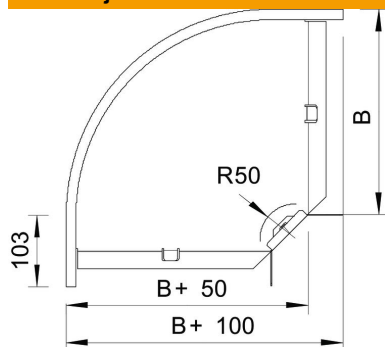

Tehnicki list

Kut 90° 60 FT

Broj artikla: 7125220

Kut od 90°, horizontalno, za sve tipove kablskih polica visine 60 mm.

Element se isporučuje nemontiran.

Uključen pričvršni materijal.

Širina 50 mm je u pravokutnoj izvedbi i ne odgovara u potpunosti slici proizvoda.

St Čelik

FT vruće pocinčano

Referentni podaci

Broj artikla	7125220
Tip	RB 90 620 FT
Opis 1	Kut 90°
Opis 2	horizont., s kutnom spojnicom
Proizvođač:	OBO
Dimenzija	60x200
Materijal	Čelik
Površina	vruće pocinčano
Norma površine	DIN EN ISO 1461
Najmanja prodajna jedinica	1
Jedinica količine	Komad
Težina	119,6 kg
Jedinica za težinu	kg/100 kom.

Dimenzije

Širina	200 mm
Širina	8 in
Visina	60 mm
Visina	2 in
Mjera B	200 mm
Mjera R	50 mm

Tehnicki list

Kut 90° 60 FT

Broj artikla: 7125220

Tehnički podaci

Savijanje (kut)	90°
Izvedba spojnice	isporučena spojnica
Oblik	Kruti kut
Očuvanje funkcije	da
Montažna perforacija u podu	ne
NATO šablona za bušenje	ne
Promjena smjera	horizontalno
Nehrđajući plemeniti čelik, obrađen	ne
Bočna perforacija	ne
Izvedba velikog raspona	ne
Vrsta spoja sustava nosača kabela	navijano