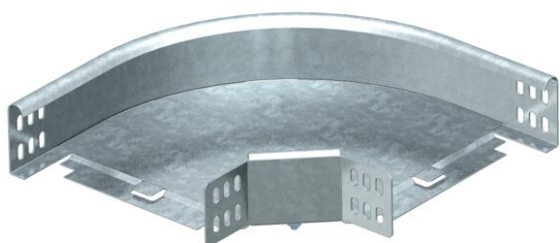

Tehnicki list

Kut 90° 60 FS

Broj artikla: 6043224

Kut od 90°, horizontalno, za sve tipove kablskih polica visine 60 mm.
Element se isporučuje nemontiran.
Uključujući pričvršni materijal.

St Čelik

FS galvanski pocinčano

Referentni podaci

Broj artikla	6043224
Opis 1	Kut 90°
Opis 2	horizont., s kutnom spojnicom
Proizvođač:	OBO
Dimenzija	60x200
Materijal	Čelik
Površina	pocinčano
Norma površine	DIN EN 10346
Najmanja prodajna jedinica	1
Jedinica količine	Komad
Težina	110,3 kg
Jedinica za težinu	kg/100 kom.

Dimenzije

Širina	200 mm
Širina	8 in
Visina	60 mm
Visina	2 in
Mjera B	200 mm
Mjera R	50 mm

Tehnicki list

Kut 90° 60 FS

Broj artikla: 6043224

Tehnički podaci

Savijanje (kut)	90°
Izvedba spojnice	isporučena spojnica
Očuvanje funkcije	da
Montažna perforacija u podu	ne
NATO šablona za bušenje	ne
Promjena smjera	horizontalno
Nehrđajući plemeniti čelik, obrađen	ne
Bočna perforacija	ne
Izvedba velikog raspona	ne
Vrsta spoja sustava nosača kabela	navijano