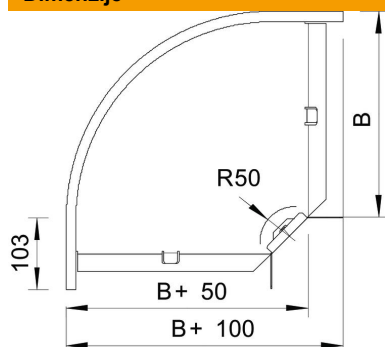

Tehnicki list

Kut 90° 60 FS

Broj artikla: 6043224

Kut od 90°, horizontalno, za sve tipove kablskih polica visine 60 mm.
Element se isporučuje nemontiran.
Uključujući pričvršni materijal.

St Čelik

FS galvanski pocinčano

Referentni podaci

Broj artikla	6043224
Opis 1	Kut 90°
Opis 2	horizont., s kutnom spojnicom
Proizvođač:	OBO
Dimenzija	60x200
Materijal	Čelik
Površina	pocinčano
Norma površine	DIN EN 10346
Najmanja prodajna jedinica	1
Jedinica količine	Komad
Težina	110,3 kg
Jedinica za težinu	kg/100 kom.

Dimenzije

Širina	200 mm
Širina	8 in
Visina	60 mm
Visina	2 in
Mjera B	200 mm
Mjera R	50 mm

Tehnicki list

Kut 90° 60 FS

Broj artikla: 6043224

Tehnički podaci

Savijanje (kut)	90°
Izvedba spojnice	isporučena spojnica
Očuvanje funkcije	da
Montažna perforacija u podu	ne
NATO šablona za bušenje	ne
Promjena smjera	horizontalno
Nehrđajući plemeniti čelik, obrađen	ne
Bočna perforacija	ne
Izvedba velikog raspona	ne
Vrsta spoja sustava nosača kabela	navijano